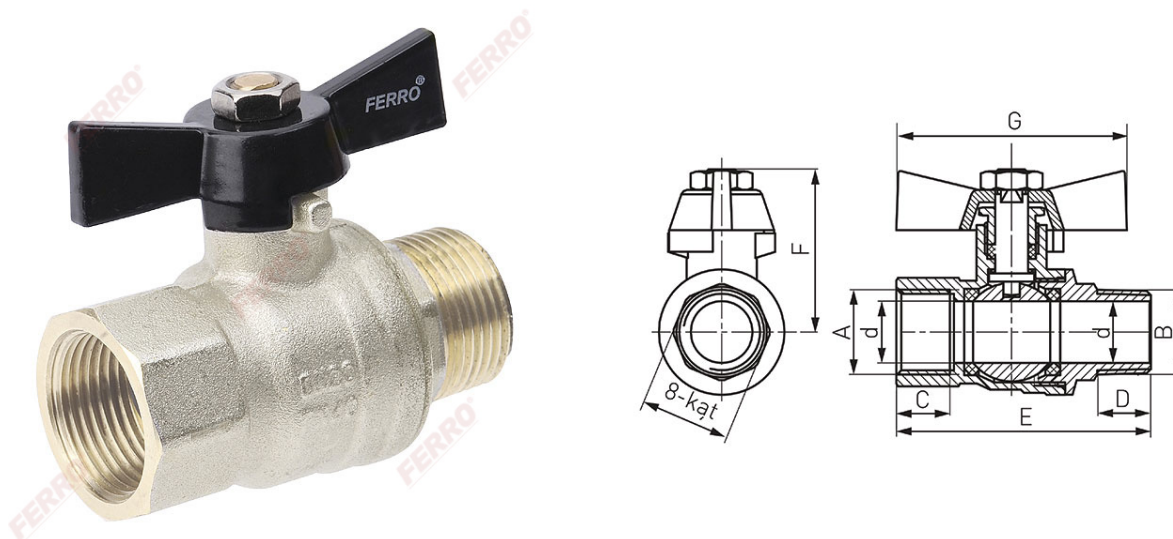

**Kod: KMH****Robinet de trecere cu bilă Herkules tip V17**<https://www.ferro.ro/produs-4352-KMH.html>

- Garanție 15 ani
- secțiune de trecere totală, interior-exterior
- presetupă și garnitură dublă
- mâner tip fluture din aluminiu
- material corp și bilă: alamă
- garnituri etanșare din PTFE
- presiune nominală: 4,0 MPa (40 bar)
- temperatură maximă de funcționare: 140°C
- Apă, glicol 50%, aer comprimat
- NICKEL FREE 2018 - Suprafața robinetului care intră în contact cu apa nu conține nichel

Cod	DN	A	B [mm]	C [mm]	D [mm]	d [mm]	E [mm]	F [mm]	G [mm]	Ambalare Cutie	Ambalare bax
KMH11	15	Rp ½	R ½	13	13	15	61,5	40	~56	12	144
KMH21	20	Rp ¾	R ¾	14,5	14,5	20	70	46,5	~66	9	81
KMH31	25	Rp 1	R 1	16,8	16,8	25	81,5	51	~72	8	64