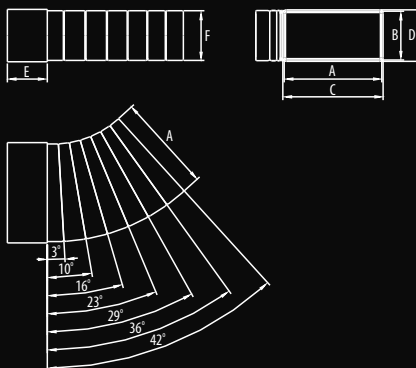

Kolano poziome wielokątne
Versatile flat angular connector
Колено горизонтальное многоугольное

DOSTĘPNE WERSJE
AVAILABLE MODELS / ДОСТУПНЫЕ ИСПОЛНЕНИЯ

Dostępne kolory: - biały
Available colors: - white
Цветовые варианты: - белый

Material: - ABS
Material: - ABS
Материал: - ABS

Wersje standardowe
Standard versions / Стандартные исполнения
007-0226 D/PW 110x55

D/PW
[110x55]

RYSUNEK TECHNICZNY / TECHNICAL DRAWING / ЧЕРТЕЖ

WYMIARY / DIMENSIONS / РАЗМЕРЫ

	A	B	C	D	E	F
D/PW 110x55	110	55	114	57	45	54

SPOSÓB MONTAŻU / INSTALLATION METHODS / РАЗМЕРЫ