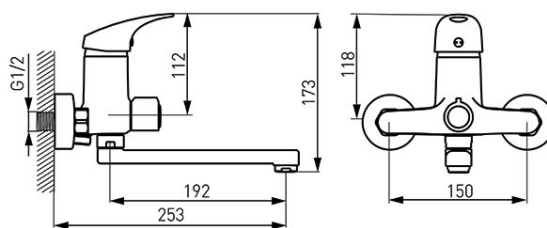

Cod: BCM3A

Combo - baterie perete cada-dus cu pipa mobila

Ambalare cutie: **1, produs cu cod de bare**

- cartuş ceramic
- comutator ceramic cadă-duş
- montare pe perete
- aerator M24x1
- pipă mobilă cu lungimea de 192 mm
- racord excentric D1/2" distanță 150 ± 20 mm
- racord de duş D1/2"
- nu include set de duş
- crom