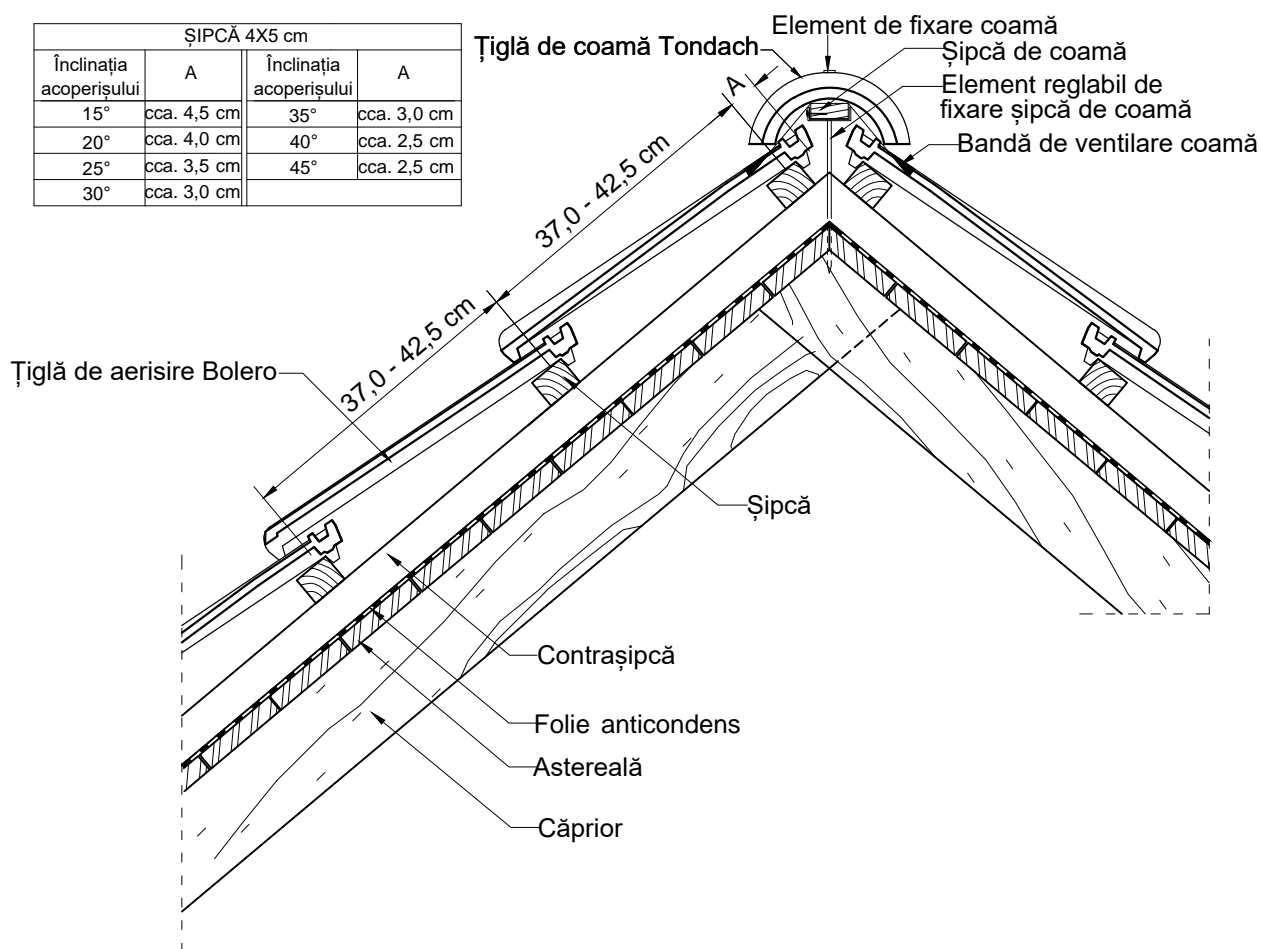

ȘIPCĂ 4X5 cm			
Înclinația acoperișului	A	Înclinația acoperișului	A
15°	cca. 4,5 cm	35°	cca. 3,0 cm
20°	cca. 4,0 cm	40°	cca. 2,5 cm
25°	cca. 3,5 cm	45°	cca. 2,5 cm
30°	cca. 3,0 cm		

Țiglă ceramică Tondach - Detalii tehnice

Alcătuire acoperiș cu țiglă ceramică Tondach Bolero
Zona coamă

Elevație zona coamă
Vedere de sus zona coamă

Scara 1:10

1

Țiglă ceramică Tondach - Detalii tehnice

Alcătuire acoperiș cu țiglă ceramică Tondach Bolero
Zona streășină

Elevație zonă streășină
Vedere de sus zonă streășină

Scara 1:10

2

Detaliu de margine stânga

Țiglă ceramică Tondach - Detalii tehnice

Alcătuire acoperiș cu țiglă ceramică Tondach Bolero
Zona margine stânga

Elevație zonă margine stângă
Vedere de sus zona margine stânga

Scara 1:10

3

Detaliu de margine dreapta

Țiglă ceramică Tondach - Detalii tehnice

0 10 20 30 40cm

Alcătuire acoperiș cu țiglă ceramică Tondach Bolero
Zona margine dreapta

Elevație zonă margine dreapta
Vedere de sus zona margine dreapta