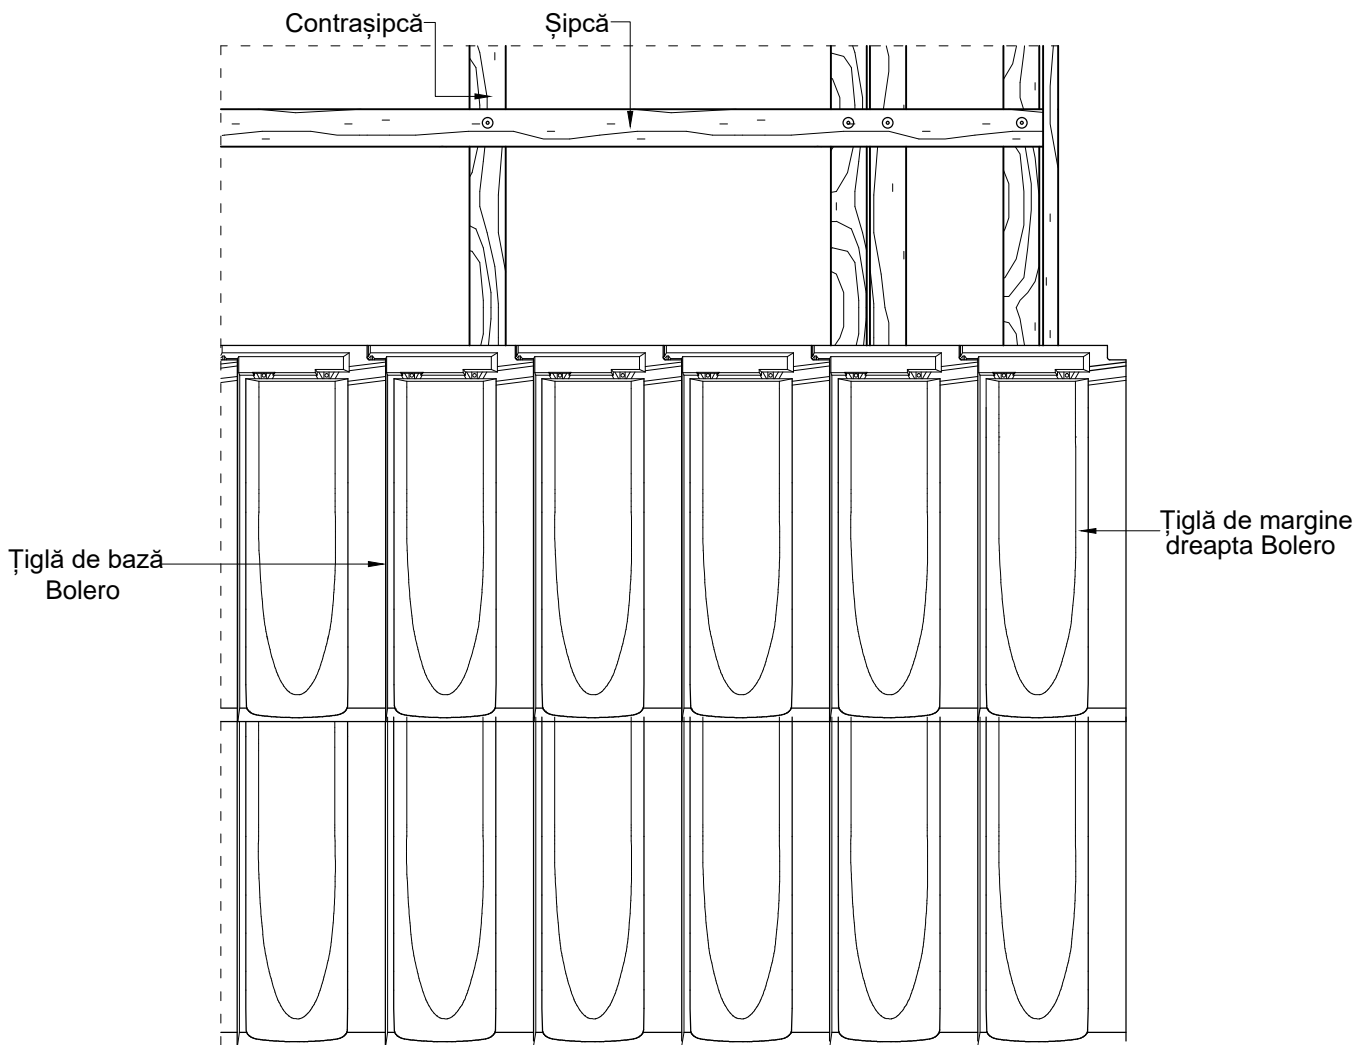

Alcătuire acoperiș cu țiglă ceramică Tondach Bolero
Zona coamă

Elevație zona coamă
Vedere de sus zona coamă

Scara 1:10

1

Țiglă ceramică Tondach - Detalii tehnice

Alcătuire acoperiș cu țiglă ceramică Tondach Bolero
Zona streășină

Elevație zonă streășină
Vedere de sus zonă streășină

Scara 1:10

2

Detaliu de margine stânga

Țiglă ceramică Tondach - Detalii tehnice

Alcătuire acoperiș cu țiglă ceramică Tondach Bolero
Zona margine stânga

Elevație zonă margine stângă
Vedere de sus zona margine stânga

Scara 1:10

3

Detaliu de margine dreapta

Țiglă ceramică Tondach - Detalii tehnice

0 10 20 30 40cm

Alcătuire acoperiș cu țiglă ceramică Tondach Bolero
Zona margine dreapta

Elevație zonă margine dreapta
Vedere de sus zona margine dreapta