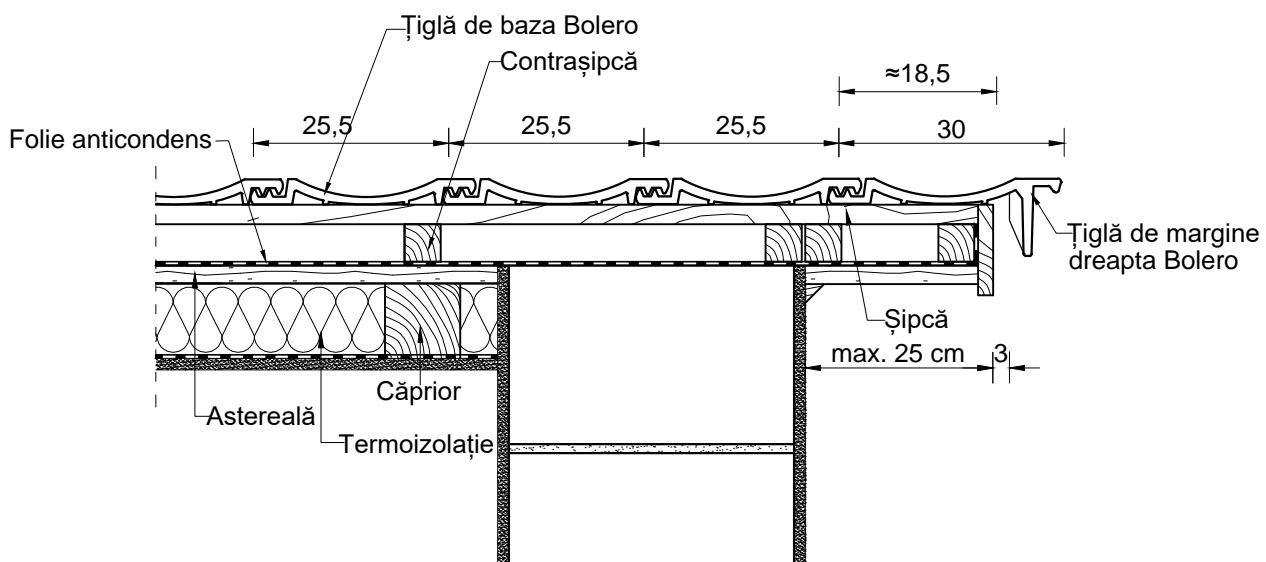

ȘIPCĂ 4X5 cm			
Înclinația acoperișului	A	Înclinația acoperișului	A
15°	cca. 4,5 cm	35°	cca. 3,0 cm
20°	cca. 4,0 cm	40°	cca. 2,5 cm
25°	cca. 3,5 cm	45°	cca. 2,5 cm
30°	cca. 3,0 cm		

Țiglă ceramică Tondach - Detalii tehnice

Alcătuire acoperiș cu țiglă ceramică Tondach Bolero
Zona coamă

Elevație zona coamă
Vedere de sus zona coamă

Scara 1:10

1

Țiglă ceramică Tondach - Detalii tehnice

Alcătuire acoperiș cu țiglă ceramică Tondach Bolero
Zona streășină

Elevație zonă streășină
Vedere de sus zonă streășină

Scara 1:10

2

Detaliu de margine stânga

Țiglă ceramică Tondach - Detalii tehnice

Alcătuire acoperiș cu țiglă ceramică Tondach Bolero
Zona margine stânga

Elevație zonă margine stângă
Vedere de sus zona margine stânga

Scara 1:10

3

Detaliu de margine dreapta

Țiglă ceramică Tondach - Detalii tehnice

0 10 20 30 40cm

Alcătuire acoperiș cu țiglă ceramică Tondach Bolero
Zona margine dreapta

Elevație zonă margine dreapta
Vedere de sus zona margine dreapta