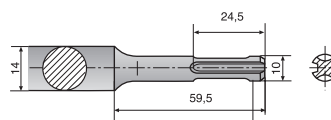

SDS-PLUS

	Descriere	Dimensiune (mm)	PQ	MOQ	Cod comanda	Cod de bare
	Spitz	250	1	1	751590	8717472815330
	Spitz cu auto-ascutire	250	1	1	751587	8717574056082
	Dalta	20 x 250	1	1	751591	8717472815347
	Dalta cu nervuri de rupere	20 x 250	1	1	751588	8717574056099
	Dalta cu lama lunga	20 x 250	1	1	751132	8717574057799
	Dalta lata	40 x 250	1	1	751592	8717472815354
	Dalta lata cu auto-ascutire	40 x 250	1	1	751597	8717574022995
		60 x 250	1	1	751598	8717574023008
	Dalta pentru ceramica	40 x 250	1	1	751595	8717472815385
	Dalta pentru ceramica cu auto-ascutire	40 x 260	1	1	751599	8717574023510
	Dalta caneluri	22 x 250	1	1	751594	8717472815378
	Dalta concava cu spargatoare	22 x 250	1	1	751133	8717574058260
	Dalta mortar cu dinti de carbura metalica-patentata	32 x 200	1	1	751134	8717574058277
	Racleta lata pentru indepartarea linoleumului, fasilor de vinyl si a mochetei	100 x 250	1	1	751135	8717574058284
	Accesorii pentru racleta lata		8	1	751136	8717574058291
	Set SDS-Plus-3 Buc (spitz, dalta si dalta lata)	250	3	1	751589	8717472817433