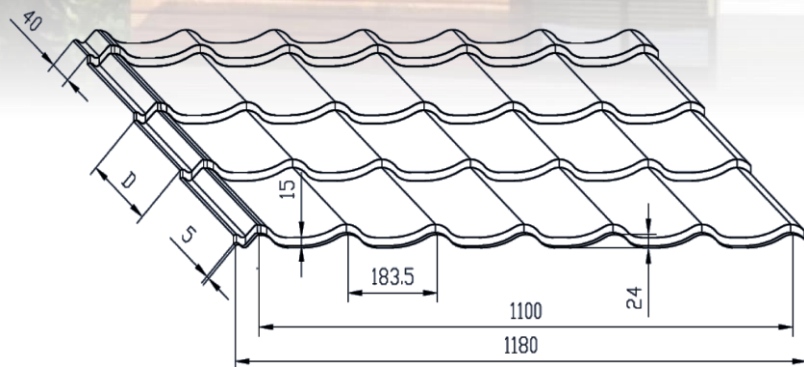

## TIGLA METALICA RIVA®

Lungime modului D [mm]: **350**

Înălțime totala [mm]: **39**

Lățime utila [mm]: **1100**

Lățime totala [mm]: **1180**

Lungime minima [mm]: **395**

Lungime maxima [mm]: **5500**

Grosimi (mm): **0.45 – 0.6 , clasa1 cf. SREN 10143**

Gradul de inclinare minim al acoperișului: **9° [1:4]**

Material : **DX51D+ Zn 225 cf. SR EN 508-1**

Acoperire : **25-35μ PVDF- fata/ 5-7μ epoxy – verso**

Aspect : **lucios, mat structurat**

Garanție : **0.45- 0,6 mm - 10 ani**