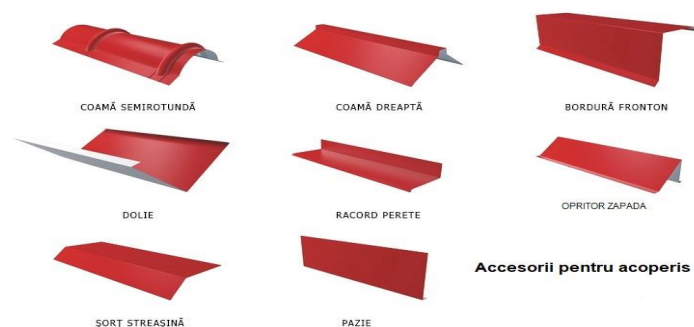

Pasiune, respect și profesionalism

TIGLA METALICA RIVA®

Lungime modului D [mm]: **350**

Înălțime totala [mm]: **39**

Lățime utila [mm]: **1100**

Lățime totala [mm]: **1180**

Lungime minima [mm]: **395**

Lungime maxima [mm]: **5500**

Grosimi (mm): **0.45 – 0.6 , clasa1 cf. SREN 10143**

Gradul de inclinare minim al acoperișului: **9° [1:4]**

Material : **DX51D+ Zn 225 cf. SR EN 508-1**

Acoperire : **25-35μ PVDF- fata/ 5-7μ epoxy – verso**

Aspect : **lucios, mat structurat**

Garanție : **0.45- 0,6 mm - 10 ani**

RIVA este varianta Premium a gamei de acoperișuri metalice produsă de FIERCTC SIBEL. Produsul este disponibil într-o gamă variată de culori cu finisaj lucios, mat structurat .

Țigla metalică **RIVA** poate fi folosită atât pentru construcții noi cât și pentru clădiri vechi, oferind un aspect elegant ansamblului. Acoperișul este accesoriat cu elemente decorative fabricate din același material și cu sistem pluvial în aceeași paletă de culori.

Transport și manipulare:

Țiglele metalice **RIVA** sunt livrate în colete, acoperite cu folie, protejate lateral cu montanți și legate pe suporturi de lemn. Descărcarea coletelor se va face mecanizat cu utilaje speciale pentru ridicare. Coletele vor fi ridicate numai în poziție orizontală, iar descărcarea se va face pe o suprafață plană.

Panourile de țigla metalică **RIVA** pot fi descărcate și manual. În acest caz se vor lua măsuri speciale de protecție împotriva zgârieturilor și tăierilor accidentale ce pot fi provocate de muchii ascuțite și colțurile panourilor. Se vor folosi întotdeauna mănuși de protecție. Pentru menținerea formei, panourile cu lungime mare vor fi ridicate din lateral și vor fi transportate pe cant, altfel ele pot suferi deformări în zonele de ambutisare, acestea afectând montajul.

Depozitare: