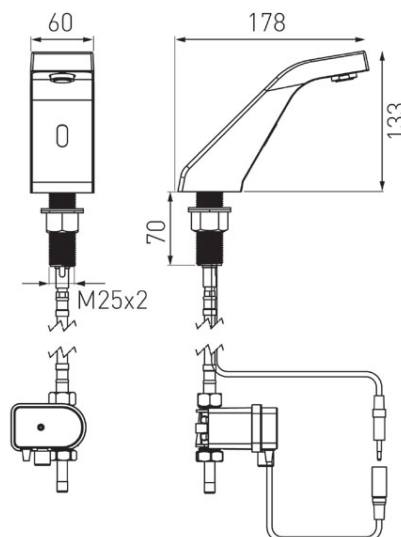

Cod: BBB101

Sirocco Sensor - baterie stativă lavoar cu senzor, pentru apă rece sau premixată

Ambalare cutie: **1, produs cu cod de bare**

- sau premixată
- sistem touchless
- alimentare: baterie 9V
- racord alimentare apă: 1 x 1/2" GZ
- presiune de lucru admisă: 0,5 bar - 8,0 bar (7-116 PSI)
- debit: ~5.0 l/min (presiune dinamică de 3 bar)
- aerator M24x1 cu reglare a direcției fluxului de apă
- sensibilitate senzor: interval de reglare 80 - 300 mm
- raza senzorului este setată din fabrică la 180 mm
- timp de siguranță împotriva curgerii continue: 90 secunde
- temperatura maximă a apei: 70° C
- setări reglabile: utilizând telecomanda RC01 se poate seta durata de curgere și sensibilitatea senzorului
- mixere recomandate:
 - MM10 - 3/8" mixere mecanice
 - MT15B - 1/2" mixere termostatate
- crom