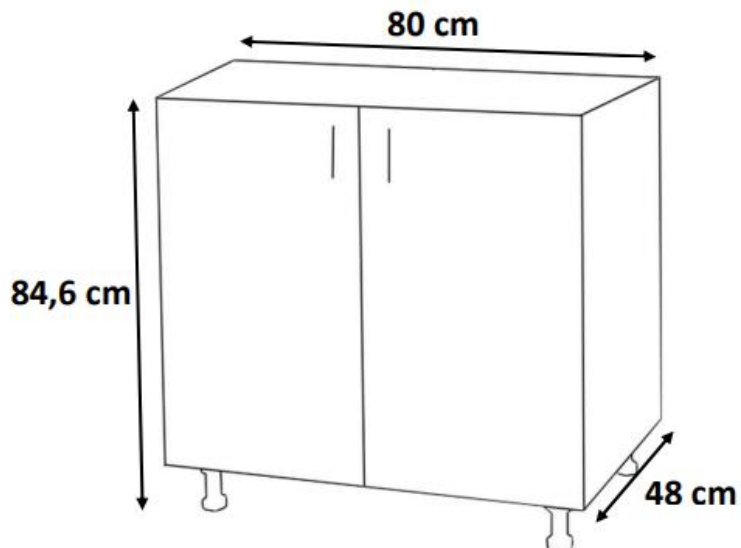

Masca de chiuveta bucatarie, 2 usi, pal melaminat, sonoma, 80 x 48 x 84,6 cm

FISA TEHNICA

MASCA CHIUVEA DEVIS 0,8m

NUMAR CORPURI 1

Material: Pal melaminat 16 mm

Decor – SONOMA

Dimensiuni corpuri (Latime/Adancime/Inaltime): (80 x 48 x 84,6) cm

Numar usi: 2

Picioare reglabile: Da