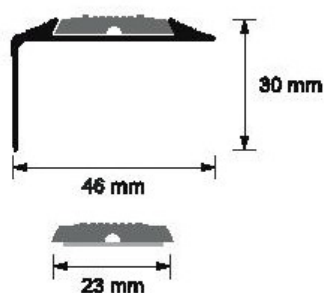

AL **S38**

**PROFIL PENTRU TREPTE
CU BANDĂ ANTIDERAPANTĂ**
**STAIR NOSING PROFILE
WITH NON-SLIP PVC INSERT**
**TREPPENKANTENPROFIL
MIT ANTI-RUTSCH BAND**

0,93 m, 2,7 m
10 buc/pcs/stück

RO Profilele pentru trepte cu bandă antiderapantă au un rol dublu: de a proteja marginile treptelor de deteriorări și de a preveni accidentele prin alunecare. Se pot utiliza atât în exterior cât și în interior. Au un aspect elegant, șuruburile fiind mascate de banda antiderapantă.

DE Die mit Anti-Rutschband versehene Treppenprofile haben eine doppelte Funktion: Sie schützen die Treppenkanten vor Beschädigungen und verhindern Rutschunfälle. Sie sind sowohl im Innen- als auch im Außenbereich einsetzbar. Sie sehen elegant aus, da die Schrauben durch den Anti-Rutschband verdeckt sind.