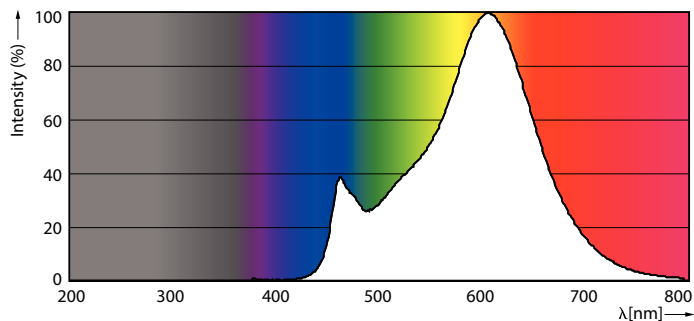

Date fotometrice

LED Bulb A67 E27 ND Clear

LED Bulb A67 E27 ND Clear