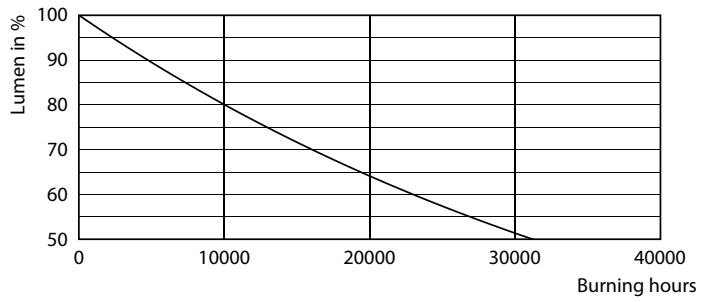

Becuri LEDbulbs clasice cu filament

Durată de viață

LED Bulb A67 E27 ND Clear