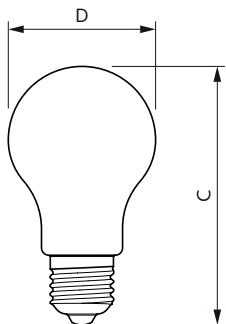

Becuri LEDbulbs clasice cu filament

Consum de energie kWh/1000 h	11 kWh
Product Data	
Cod complet produs	871869964910400
Nume comandă produs	CLA LEDBulb ND 10.5-100W A60 E27 827 CL
EAN/UPC - Produs	8718699649104

Cod de comandă	64910400
Numărător - Cantitate per pachet	1
Numărător - Pachete per cutie exterioară	10
Material nr. (12NC)	929002026102
Greutate netă (bucată)	0,030 kg

Cote

Product	D	C
CLA LEDBulb ND 10.5-100W A60 E27 827 CL	60 mm	104 mm

Bulb A67 100W 1521lm 2700K E27 ND Clear