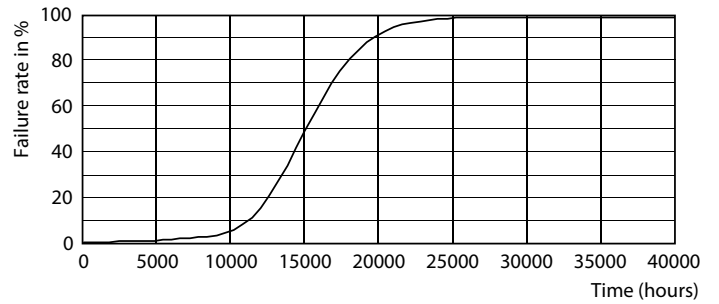

Becuri LEDbulbs clasice cu filament

Durată de viață

LED Bulb A67 E27 ND Clear