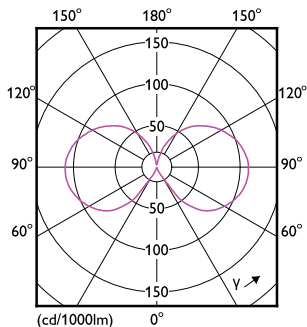

Date fotometrice

LED Bulb A67 E27 ND Clear

LED Bulb A67 E27 ND Clear