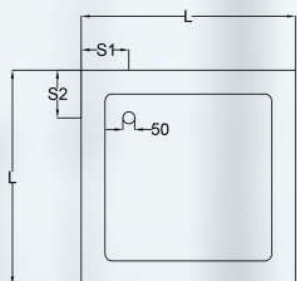

CĂDIȚĂ DUȘ MERCUR

Dimensiuni disponibile:

L	H ext.	H int.	S 1
700	140	50	155
800	140	50	175
900	140	50	180

L	Lungime
l	Latime
H ext.	Inaltime exterior
H int.	Adancime
S , S1, S2	Pozitionare sifon
L int.	Lungime interior
l int.	Latime interior

Mercur: Forma pătrată

- Produs fabricat din acril sanitar
- Culoare: Alb
- Dotate cu piciorușe reglabile
- Opțional sifon cădiță duș