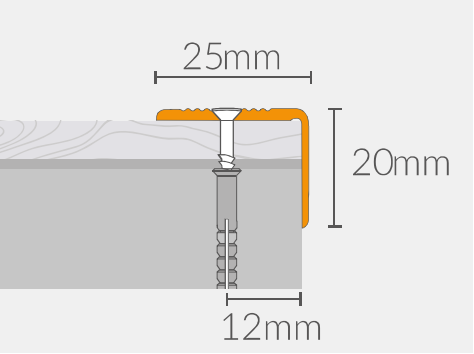

PS2

DIMENSIONS

COLORS

		1,20 m
A1		5905167767962
A3		5905167767986
		4 pcs