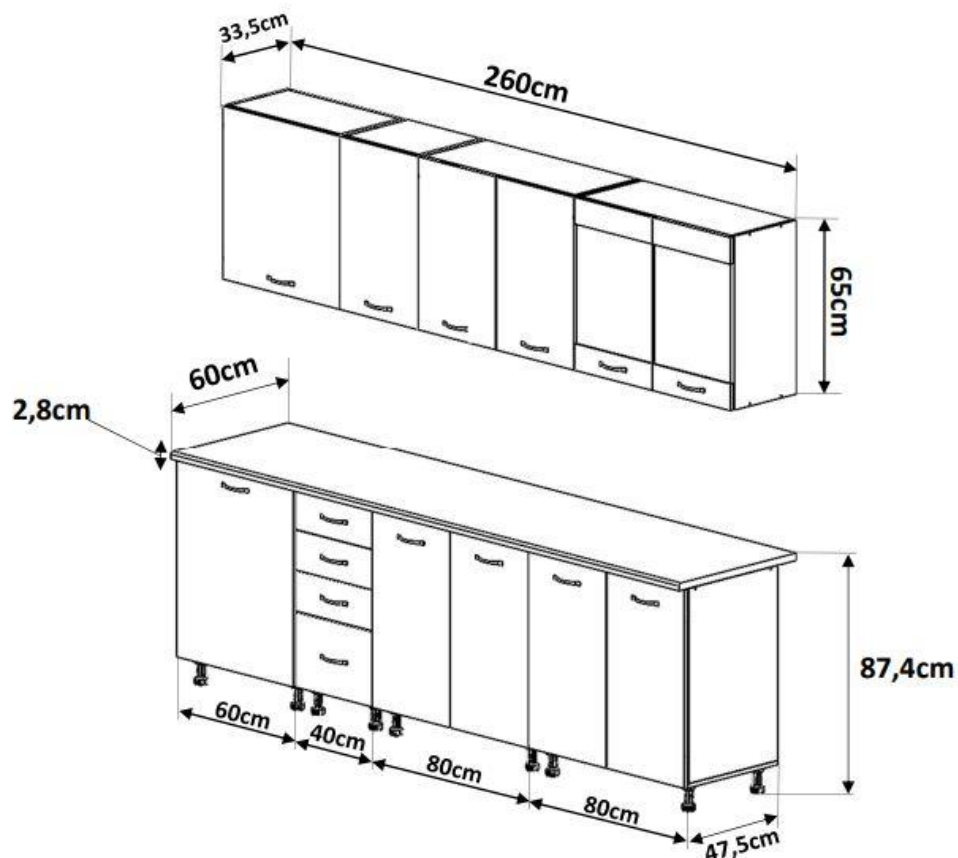

### FISA TEHNICA

Bucataria Primavara 260 cm, 2 module a cate 4 corpuri( 4 inferioare si 4 superioare ) + blat

**Material:** Pal melaminat 16mm decor uni Alb si Gri

**Dimensiuni corpuri** (Latime/Adancime/Inaltime):

**Modul Inferior** dimensiune exterioara = 260 x 60 x 87,4(84,6 fara blat) cm

Corp inferior 1(60 cm) dimensiuni la interior 56,8 x 45,5 x 73 cm

Corp inferior 2(40 cm) dimensiuni la interior 36,8 x 45,5 x 73 cm

Corp inferior 3 si 4(80cm) dimensiuni la interior 76,8 x 45.5 x 73 cm

**Modul Superior** dimensiune exterioara = 200 x 33,8 x 65 cm

Corp superior 1(60cm) dimensiune la interior 56,8 x 31.5 x 65 cm

Corp superior 2(40cm) dimensiune la interior 36,8 x 31,5 x 65 cm

Corp superior 3 si 4(80cm) dimensiune la interior 76,8 x 31,5 x 65 cm

Blat: 260 x 60 x 2,8 cm

Numar usi: 11

Numar polite: 7

Numar sertare: 4

Picioare reglabile: Da (10cm)

Bucataria se vinde la set!

Blatul nu este termorezistent si nu este debitat pentru chiuveta!!