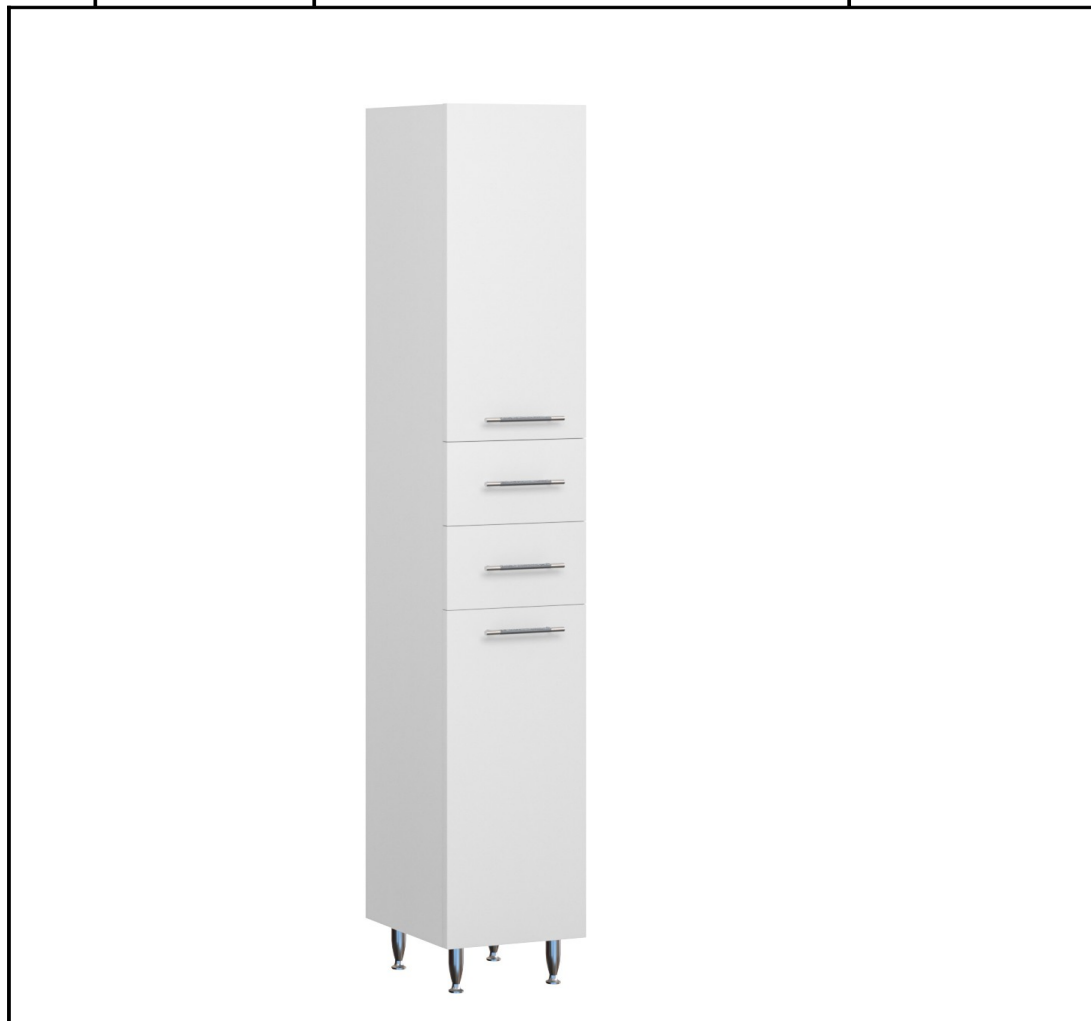

Sediu : Platforma Industriala Combinat , DN 21 , km 10
Tel/fax : 0239665873/0339401503

PRODUS	SOLDAT SOLE 2U+2S	11114341
---------------	--------------------------	-----------------

CARACTERISTICI :

COLOANA

dimensiuni	300(L)x312(l)x1800(h)
lateral	PAL
front	MDF vopsit
balamale	normale
manere	metal (al+cr)
glisiere	glisiere cu rola
picioare	reglabile
greutate	16 kg