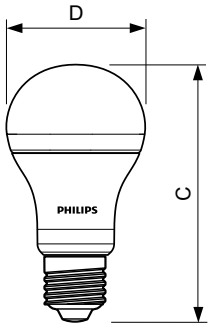

CorePro LEDbulb

Consum de energie kWh/1000 h	13 kWh
Product Data	
Cod complet produs	871869657781300
Nume comandă produs	CorePro LEDbulb ND 12.5-100W A60 E27 865
EAN/UPC - Produs	8718696577813

Cod de comandă	57781300
Numărător - Cantitate per pachet	1
Numărător - Pachete per cutie exterioară	10
Material nr. (12NC)	929001312502
Greutate netă (bucată)	0,076 kg

Cote

A60 220-240V 12.5W-100W 6500K E27 ND