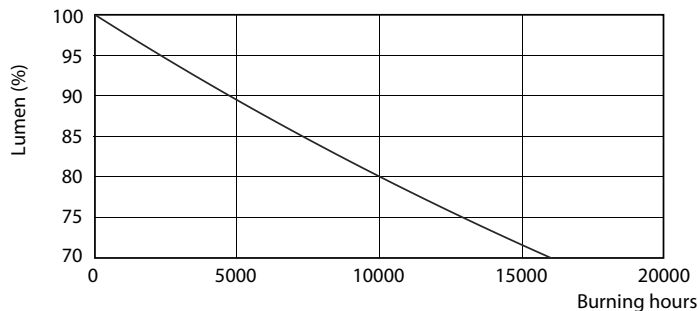

Catalog de date

General Information	
Baza elementului de fixare	E27 [E27]
Marcaj RoHS	RoHS mark
Durată de viață nominală (nom.)	15000 h
Ciclu comutare pornit/oprit	50000X
Tip tehnic	12.5-100W
Light Technical	
Cod culoare	865 [CCT de 6500 K]
Unghi de distribuție luminoasă (nom.)	200 °
Flux luminos (nom.)	1521 lm
Flux luminos (nominal) (nom.)	1521 lm
Denumirea culorii	Rece natural
Temperatură de culoare corelată (nom.)	6500 K
Randament luminos (nominal) (nom.)	121,00 lm/W
Consistență culori	<6
Indice de redare a culorii (nom.)	80
Llmf la sfârșitul duratei de viață nominale (nom.)	70 %

Operating and Electrical	
Frecvență de intrare	De la 50 până la 60 Hz
Putere consumată (W) (Nom)	12,5 W
Curent lampă (nom.)	115 mA
Echivalent putere	100 W
Timp de pornire (nom.)	0,5 s
Timp de încălzire până la lumină 60% (nom.)	0,5 s
Factor de putere (nom.)	0,5
Tensiune (nom.)	220-240 V
Temperature	
Cutie T maximum (nom.)	85 °C
Controls and Dimming	
Cu reglarea intensității luminoase	Nu
Mechanical and Housing	
Finisaj bec	Mat (FR)
Approval and Application	
Etichetă de eficiență energetică (EEL)	A+

Cote

A60 220-240V 12.5W-100W 6500K E27 ND

Product	D	C
CorePro LEDbulb ND 12.5-100W A60 E27 865	60 mm	110 mm

Date fotometrice

CorePro LEDbulb 100W E27 865 FR A60

CorePro LEDbulb

Durată de viață

LEDbulb 100W E27 840 FR A60