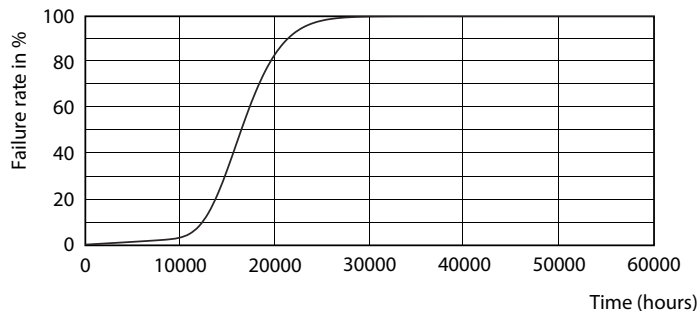

Catalog de date

General Information	
Baza elementului de fixare	E27 [E27]
Marcaj RoHS	RoHS mark
Durată de viață nominală (nom.)	15000 h
Ciclu comutare pornit/oprit	50000X
Tip tehnic	12.5-100W
Light Technical	
Cod culoare	865 [CCT de 6500 K]
Unghi de distribuție luminoasă (nom.)	200 °
Flux luminos (nom.)	1521 lm
Flux luminos (nominal) (nom.)	1521 lm
Denumirea culorii	Rece natural
Temperatură de culoare corelată (nom.)	6500 K
Randament luminos (nominal) (nom.)	121,00 lm/W
Consistență culori	<6
Indice de redare a culorii (nom.)	80
Llmf la sfârșitul duratei de viață nominale (nom.)	70 %

Cote

A60 220-240V 12.5W-100W 6500K E27 ND

Product	D	C
CorePro LEDbulb ND 12.5-100W A60 E27 865	60 mm	110 mm

Date fotometrice

CorePro LEDbulb 100W E27 865 FR A60

CorePro LEDbulb

Durată de viață

LEDbulb 100W E27 840 FR A60