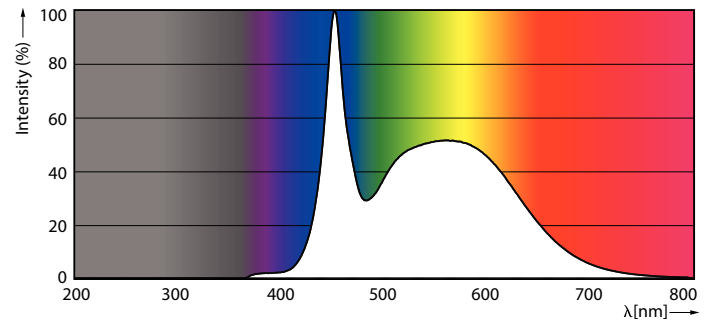

Catalog de date

General Information	
Baza elementului de fixare	E27 [E27]
Marcaj RoHS	RoHS mark
Durată de viață nominală (nom.)	15000 h
Ciclu comutare pornit/oprit	50000X
Tip tehnic	12.5-100W
Light Technical	
Cod culoare	865 [CCT de 6500 K]
Unghi de distribuție luminoasă (nom.)	200 °
Flux luminos (nom.)	1521 lm
Flux luminos (nominal) (nom.)	1521 lm
Denumirea culorii	Rece natural
Temperatură de culoare corelată (nom.)	6500 K
Randament luminos (nominal) (nom.)	121,00 lm/W
Consistență culori	<6
Indice de redare a culorii (nom.)	80
Llmf la sfârșitul duratei de viață nominale (nom.)	70 %

Cote

A60 220-240V 12.5W-100W 6500K E27 ND

Product	D	C
CorePro LEDbulb ND 12.5-100W A60 E27 865	60 mm	110 mm

Date fotometrice

CorePro LEDbulb 100W E27 865 FR A60

CorePro LEDbulb

Durată de viață

LEDbulb 100W E27 840 FR A60