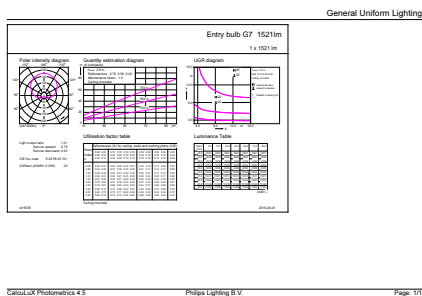

Date fotometrice

CorePro LEDbulb 100W E27 865 FR A60