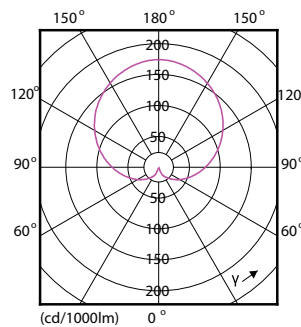

Catalog de date

General Information	
Baza elementului de fixare	E27 [E27]
Marcaj RoHS	RoHS mark
Durată de viață nominală (nom.)	15000 h
Ciclu comutare pornit/oprit	50000X
Tip tehnic	12.5-100W
Light Technical	
Cod culoare	865 [CCT de 6500 K]
Unghi de distribuție luminoasă (nom.)	200 °
Flux luminos (nom.)	1521 lm
Flux luminos (nominal) (nom.)	1521 lm
Denumirea culorii	Rece natural
Temperatură de culoare corelată (nom.)	6500 K
Randament luminos (nominal) (nom.)	121,00 lm/W
Consistență culori	<6
Indice de redare a culorii (nom.)	80
Llmf la sfârșitul duratei de viață nominale (nom.)	70 %

Cote

A60 220-240V 12.5W-100W 6500K E27 ND

Product	D	C
CorePro LEDbulb ND 12.5-100W A60 E27 865	60 mm	110 mm

Date fotometrice

CorePro LEDbulb 100W E27 865 FR A60

CorePro LEDbulb

Durată de viață

LEDbulb 100W E27 840 FR A60