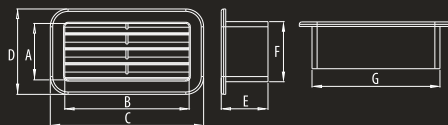

KZP

[110x55 220x55]

RYSUNEK TECHNICZNY / TECHNICAL DRAWING / ЧЕРТЕЖ