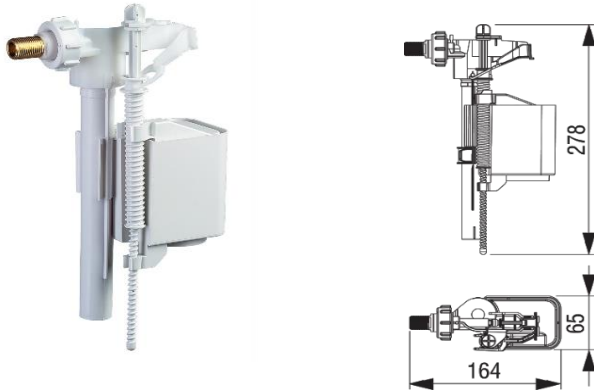

VALVA UMLERE LAGUNA

Cod furnizor: 59229109

Producator	Fluidmaster
Colectia	Accesorii rezervoare semiinaltime
Tehnologie	Standard
Material	ABS
Dimensiuni	278 x 164 mm
Culoare	Alb
Specificatii	Compatibil cu rezervoare semiinaltime si rame wc Jog Conexiune G 3/8
Garantie	24 luni