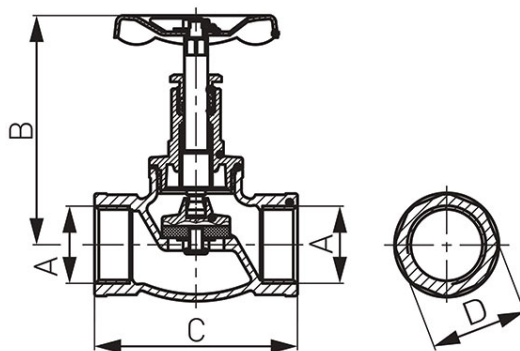

Kod: ZGZ

Robinet de trecere din fontă, cu ventil, cu rozetă de acționare, interior-interior

- Apă
- PN10

Cod	Robinet	A [cal]	B [mm]	C [mm]	D [mm]	Ambalare individual (produs cu cod de bare)
ZGZ01	1/2"	1/2	86	62	26,5	12
ZGZ02	3/4"	3/4	93	72	31,5	10
ZGZ03	1"	1	98,5	87	41	8
ZGZ04	5/4"	1 1/4	115	101	50,5	8
ZGZ05	6/4"	1 1/2	132,5	117	58	4
ZGZ06	2"	2	141	140	70,5	2