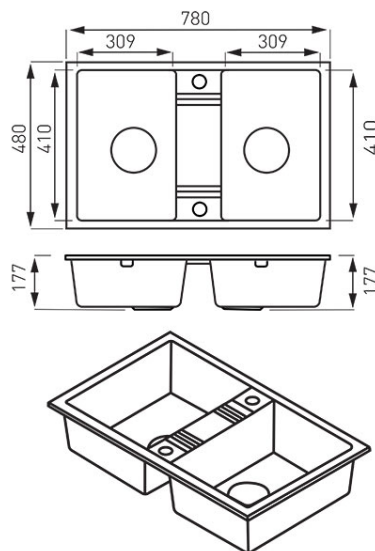

**Kod: DRGM2/48/78SA**

Chiuvetă cu două cuve 78x48 cm, nisip

<https://www.ferro.ro/produs-4481-DRGM24878SA.html>

Cena brutto: **619,99zł**

Opakowanie jednostkowe: **1, z kodem kreskowym umożliwiające sprzedaż detaliczną**

- montare încastrată în blat
- cu preaplin
- ventil scurgere automat
- sifon cu racord pentru mașina de spălat
- reversibilă