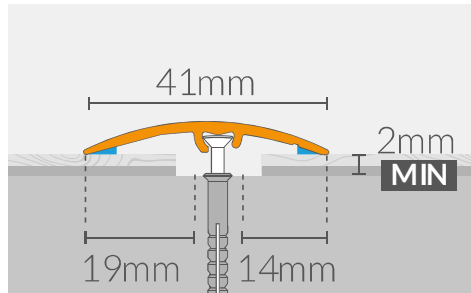

SM2

MAX
LEVELING
13mm

MAX
DILATATION
35mm

SILICONE
BARIER
000

DIMENSIONS

COLORS

	0,93 m	1,86 m	2,79 m		0,93 m	1,86 m	2,79 m
A1	5905167033814	5905167033616	5906735612035	W6	5905167684498	5905167684511	5905167788196
A2	5905167033821	5905167033623	5906735612042	W8	5905167684481	5905167684504	5905167788202
A3	5905167686348	5905167686355	5905167686362	W9	5906735625318	5906735625325	5905167788219
W1	5905167674970	5905167675052	5905167788141	W10	5905167675007	5905167675083	5905167788226
W2	5905167674963	5905167675045	5905167788158	W11	5907749024388	5907749024401	5905167788233
W3	5905167674987	5905167675069	5905167788165	W25	5905167768204	5905167768235	5905167788240
W4	5905167768211	5905167768242	5905167788172	W27	5905167768228	5905167768259	5905167788257
W5	5907749015591	5907749015621	5905167788189				
	12 pcs	4 pcs	4 pcs		12 pcs	4 pcs	4 pcs