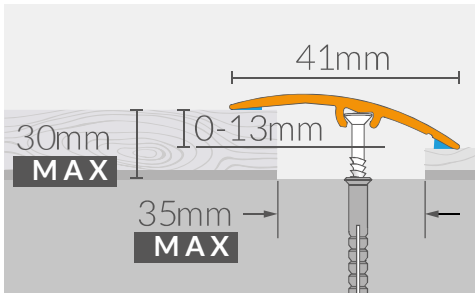

SM2

MAX
LEVELING
13mm

MAX
DILATATION
35mm

SILICONE
BARIER
000

DIMENSIONS

COLORS

	0,93 m	1,86 m	2,79 m		0,93 m	1,86 m	2,79 m
A1	5905167033814	5905167033616	5906735612035	W6	5905167684498	5905167684511	5905167788196
A2	5905167033821	5905167033623	5906735612042	W8	5905167684481	5905167684504	5905167788202
A3	5905167686348	5905167686355	5905167686362	W9	5906735625318	5906735625325	5905167788219
W1	5905167674970	5905167675052	5905167788141	W10	5905167675007	5905167675083	5905167788226
W2	5905167674963	5905167675045	5905167788158	W11	5907749024388	5907749024401	5905167788233
W3	5905167674987	5905167675069	5905167788165	W25	5905167768204	5905167768235	5905167788240
W4	5905167768211	5905167768242	5905167788172	W27	5905167768228	5905167768259	5905167788257
W5	5907749015591	5907749015621	5905167788189				
	12 pcs	4 pcs	4 pcs		12 pcs	4 pcs	4 pcs