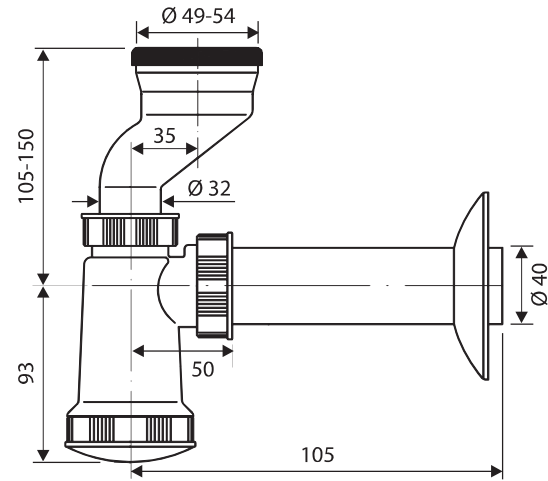

▲ **A50550**
Sifon pentru pisoar, ieșire Ø40

Comanda / Order

ART	EAN
A50550	5947041005623

▲ **A50550**
Urinal trap, outlet Ø40

0,230	240 x 300 x 100	50	1000
kg	a x b x c (mm)	buc/pcs	buc/pcs

▲ **5104**
Sifon 1"1/4 pentru bideu, compact, fără ventil,
ieșire Ø40

Comanda / Order

ART	EAN
5104	8029954002290

▲ **5104**
Compact bidet trap 1"1/4, without drain, outlet Ø40

0,135	240 x 350 x 50	50	1000
kg	a x b x c (mm)	buc/pcs	buc/pcs