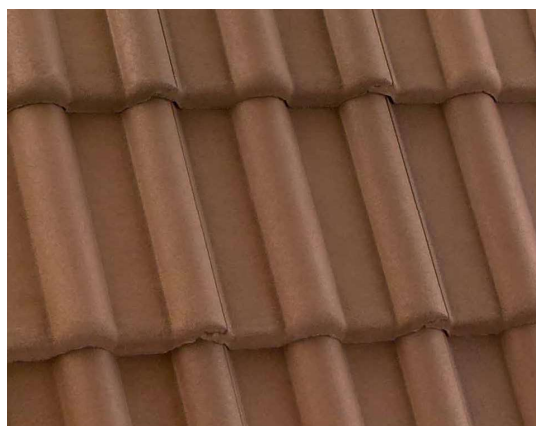

## Culori Natura Plus

Maro  
Natural

Înclinație minimă acoperiș  $\geq 15^\circ$

Recomandat pentru acoperișuri noi și renovări

Sfat Bramac:

La montarea țiglei Natura Plus, recomandăm amestecarea a 3-4 paleți de țigle, pentru ca acoperișul să beneficieze de un aspect armonizat, ca de mozaic.