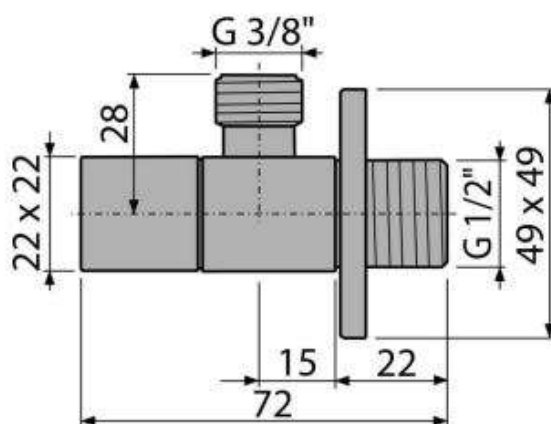

## ARV002

Robinet colțar 1/2"×3/8", pătrat

### Caracteristici

- Design compatibil cu sifonul A401
- Design pătrat
- Material: metal cromat

### Detalii pentru comandă, Informații logistice

Cod	EAN	Greutate (buc   ambalare   palet)	Dimensiuni (buc   ambalare)	Cantitate (ambalare   palet)
ARV002	8594045930894	0,1700   12,2400   362,7200 kg	80x40x60   390x240x300 mm	72   2016 buc

### Parametrii tehnici

- Racord furtun G 3/8 \*
- Filet G 1/2 \*