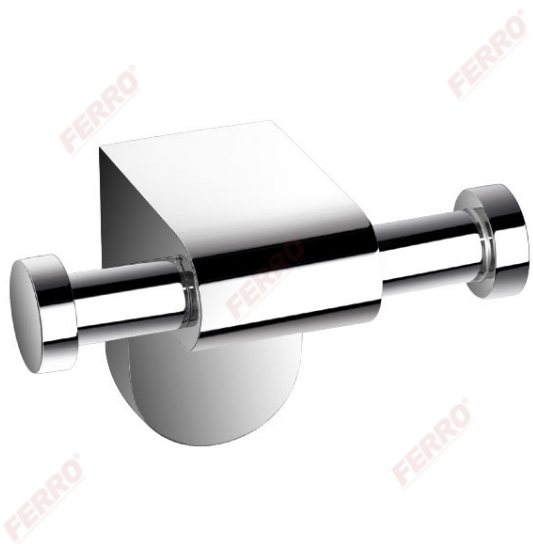

Cod: **AD06**

Audrey - agățătoare dublă

Ambalare cutie: **1, produs cu cod de bare**

- crom

\* Preturile de pe site reprezinta valori recomandate de referinta ale produselor. Aceste preturi nu aduc atingere in niciun fel libertatii comerciantilor de a-si stabili propria politica de preturi.