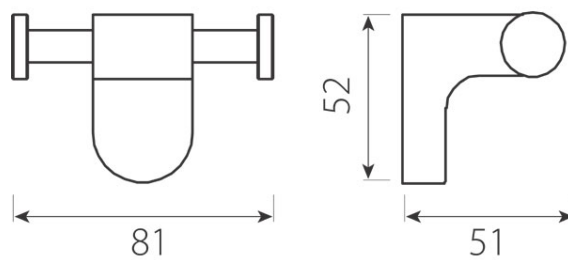

Cod: **AD06**

Audrey - agățătoare dublă

Ambalare cutie: **1, produs cu cod de bare**

- crom

\* Preturile de pe site reprezinta valori recomandate de referinta ale produselor. Aceste preturi nu aduc atingere in niciun fel libertatii comerciantilor de a-si stabili propria politica de preturi.