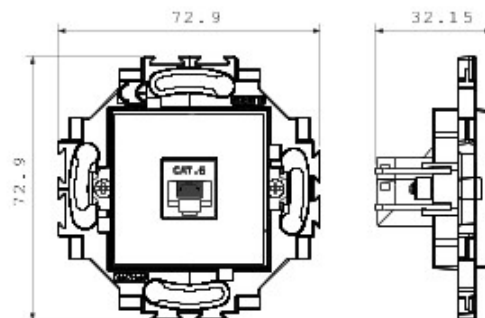

Sistem de aparate cablate specific pentru instalare în doze rotunde și pătrate, caracterizate printr-un aspect elegant și forme clasice. Ramele, realizate din tehнопolimer în șapte culori și în diferite modularități, de la 1 module la 5 module, sunt instalabile indiferent de poziție, orizontală sau verticală. Gama, dezvoltată în jurul unui nucleu de aparate monobloc, este disponibilă în două culori: alb și ivoire, cu finisaj lucios. Expandabilă datorită aparatelor modulare Chorus.

Categorie	Priză de date	Culoare	Alb
Material	Tehнопolimer	Finisare	Lucios
Descriere	RJ45	Utilizare Categorie	6
Cabluri	FTP	Conexiune	Fără șurub
Număr perechi	4	Prindere	Cu gheare/Șuruburi
Glow test conductori	850 °C	Termo-presiune cu bilă	125 °C
Standard	EN 50173		

DIMENSIONAL

TECHNICAL SYMBOLOGY

GEWISS S.p.A. Via A. Volta, 1
24069 Cenate Sotto - Bergamo - Italy
tel. +39 035 94 61 11 fax +39 035 94 69 09

www.gewiss.com
sat@gewiss.com
Last update 10/01/2020

Data, measures, designs and pictures are shown only as informativ purposes, and could be changed without previous notice