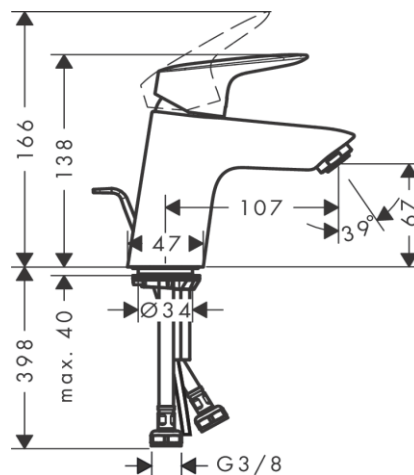

Descrierea produsului:

BAT. LAVOAR LOGIS 70 CU VENTIL POP-UP

**Logis**

Cod produs: HAN71070000

Culoare: Cromat

Specificatii standard:

- instalare pe o singură gaură
- mâner din metal
- cartuș ceramic
- suprafață cromată
- aerator cu debit 5 l/min la 3bar
- sistem rapid de instalare
- set evacuare cu tijă
- racorduri flexibile de conectare la apă