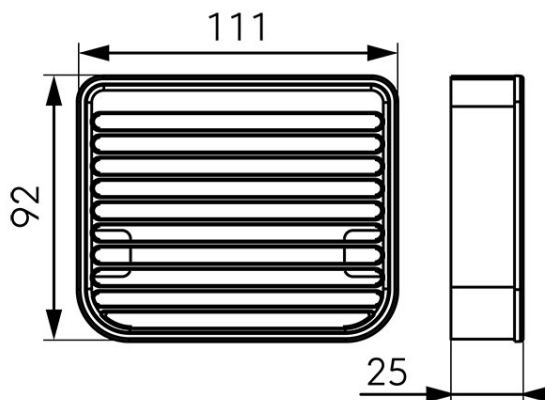

Cod: **65548.4**

EMOTION - Suport săpun

Ambalare cutie: **1, produs cu cod de bare**

- alb-inox

* Preturile de pe site reprezinta valori recomandate de referinta ale produselor. Aceste preturi nu aduc atingere in niciun fel libertatii comerciantilor de a-si stabili propria politica de preturi.