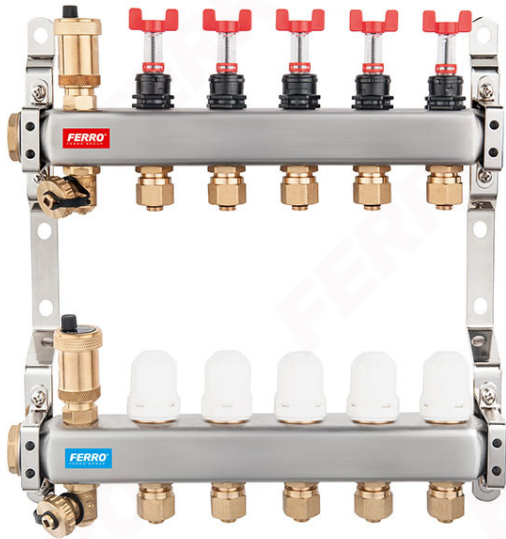

Kod: **SN-RZP**

Distribuitor/colector-repartitor tip SN-RZP 1"

- **Garantie 15 ani**
- bară repartitoare cu 2 - 12 circuite - racord 1", 2 buc.(1)
- set console(2)
- debitmetru/control volum pe țeava de alimentare - pentru reglarea debitului (3)
- robinet termostatic montat pe retur cu posibilitatea de a atașa capul termoelectric(4)
- aerisitor automat D1/2, 2 buc. (5)
- robinet sferic de golire D1/2, 2 buc. (6)
- Dop D1, 2 buc. (7)Niplu D1/2 cu racorduri pentru țevi multistrat 16x2 mm (8)

Cod	Repartitor 1"
SN-RZP02S	2-ieșiri
SN-RZP03S	3-ieșiri
SN-RZP04S	4-ieșiri
SN-RZP05S	5-ieșiri
SN-RZP06S	6-ieșiri
SN-RZP07S	7-ieșiri
SN-RZP08S	8-ieșiri
SN-RZP09S	9-ieșiri
SN-RZP10S	10-ieșiri
SN-RZP11S	11-ieșiri
SN-RZP12S	12-ieșiri