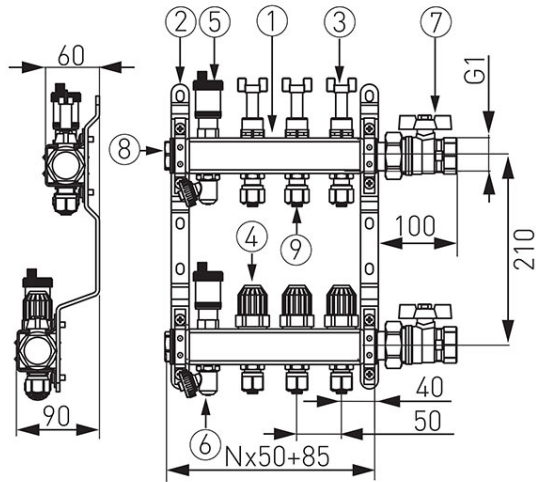

Kod: **SN-RZP**

Distribuitor/colector-repartitor tip SN-RZP 1"

- **Garantie 15 ani**
- bară repartitoare cu 2 - 12 circuite - racord 1", 2 buc.(1)
- set console(2)
- debitmetru/control volum pe țeava de alimentare - pentru reglarea debitului (3)
- robinet termostatic montat pe retur cu posibilitatea de a atașa capul termoelectric(4)
- aerisitor automat D1/2, 2 buc. (5)
- robinet sferic de golire D1/2, 2 buc. (6)
- Dop D1, 2 buc. (7)Niplu D1/2 cu racorduri pentru țevi multistrat 16x2 mm (8)

Cod	Repartitor 1"
SN-RZP02S	2-ieșiri
SN-RZP03S	3-ieșiri
SN-RZP04S	4-ieșiri
SN-RZP05S	5-ieșiri
SN-RZP06S	6-ieșiri
SN-RZP07S	7-ieșiri
SN-RZP08S	8-ieșiri
SN-RZP09S	9-ieșiri
SN-RZP10S	10-ieșiri
SN-RZP11S	11-ieșiri
SN-RZP12S	12-ieșiri