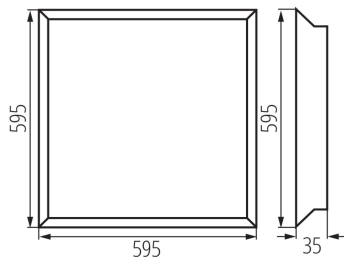

Panou LED incastat

5905339298225

În panourile Kanlux BLINGO, modulele LED sunt amplasate pe pereții panoului posterior și se aprind direct în jos. Acestea sunt panouri retroiluminate echipate cu lentile care extind unghiul de emisie de lumină, asigurând uniformitatea iluminării. Eliminarea plăcii conductoare de lumină reduce foarte mult posibilitatea de îngălbenire a corpului de lumină și permite parametri de lumină mai buni. De asemenea, oferim o gamă completă de accesorii pentru panourile Kanlux BLINGO.

DATE GENERALE:

Culoare: alb

Loc de montare: pentru încastare în tavan

Loc de aplicare: în interior

Distanță minimă de la obiectul iluminat: 0,5m

Posibilitate de conlucrare cu reostatul: nu

Produsul nu este adecvat pentru acoperirea cu material termoizolant: da

Sursa de alimentare inclusă în set: da

Lungime [mm]: 595

Lățime [mm]: 595

Înălțime [mm]: 35

Sursă de lumină cu LED integrată: da

DATE TEHNICE:

Tensiune nominală [V]: 220-240 AC

Frecvență nominală [Hz]: 50

Putere maximă [W]: 38

Clasă de protecție împotriva șocurilor electrice: II

Materialul abajurului: material din plastic

Tip de diodă: LED SMD

Flux luminos [lm]: 3800

Fluxul luminos util al sursei de lumină Φ_{use} [lm]: 4940

Fluxul luminos util al sursei de lumină Φ_{use} [lm]: sub formă de sferă (360°)

Culoarea luminii: alb

Temperatura de culoare corelată [K]: 4000

Consecvența culorii în elipse McAdam: ≤ 6

Indicele de redare a culorilor: 80

Durabilitate [h]: 50000

Factor de menținere a fluxului luminos la sfârșitul perioadei nominale de durabilitate: L70B50

Număr de cicluri pornit/oprit: ≥ 30000

Unghi de iluminare [°]: 120

Eficiența luminoasă a lămpii [lm/W]: 100