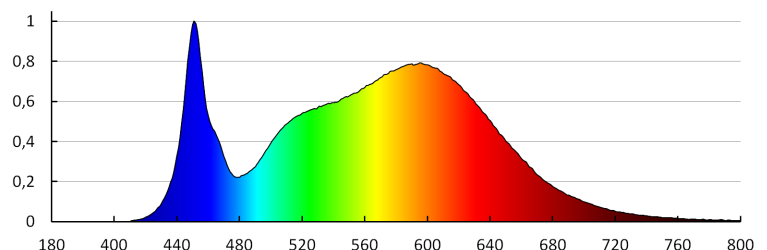

INFORMAȚII SUPLIMENTARE:

- 5 ani Garanție în conformitate cu prevederile declarației de garanție, disponibile pe site
- BLINGO 62x62 este proiectat pentru dimensiunile alternative ale sistemelor de tavan (625mmx625mm)