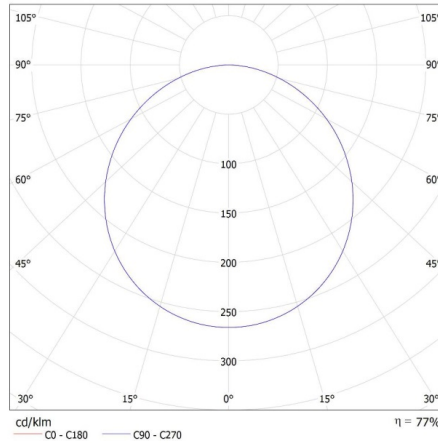

29822 BLINGO R 38W 6060 NW

Panou LED incastrat

KANLUX S.A. (kat 29822) BLINGO R 38W 6060 NW / LDC (Polar)

ACCESORII:

28515 BLINGO DALI SET 38W

Set containing accessories and a power supply unit enabling communication in line with DALI protocol (28515)