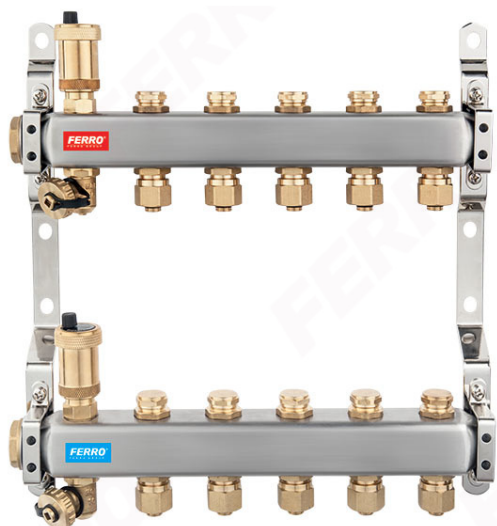

Cod: **SN-RO**

Distribuitor-colector tip SN-RO 1"

- Garanție 15 ani
- bară repartitoare cu 2 - 12 circuite - racord 1", 2 buc. (1)
- set console din oțel (2)
- robineti montați pe țeava de tur și țeava de retur(3)
- aerisitor automat D1/2, 2 buc. (4)
- robinet sferic de golire D1/2, 2 buc. (5)
- dop D1" (6)
- niplu D1/2" cu racorduri pentru țevi multistrat 16x2 mm (7)

Cod		Ambalare cutie	Ambalare bax
SN-RO02S	2-căi	1	-
SN-RO03S	3-căi	1	-
SN-RO04S	4-căi	1	-
SN-RO05S	5-căi	1	-
SN-RO06S	6-căi	1	-
SN-RO07S	7-căi	1	-
SN-RO08S	8-căi	1	-
SN-RO09S	9-căi	1	-
SN-RO10S	10-căi	1	-
SN-RO11S	11-căi	1	-
SN-RO12S	12-căi	1	-