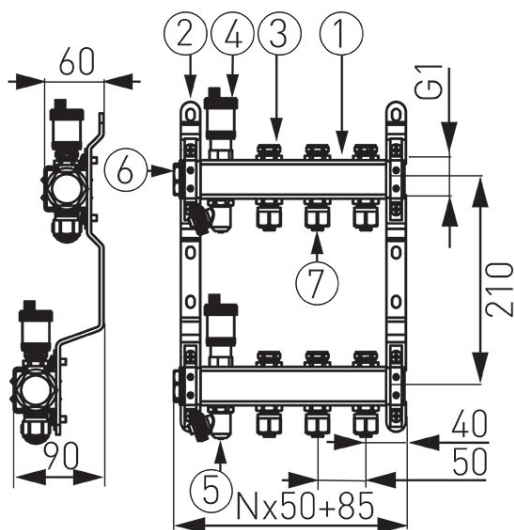

Cod: **SN-RO**

Distribuitor-colector tip SN-RO 1"

- Garanție 15 ani
- bară repartitoare cu 2 - 12 circuite - racord 1", 2 buc. (1)
- set console din oțel (2)
- robineti montați pe țeava de tur și țeava de retur(3)
- aerisitor automat D1/2, 2 buc. (4)
- robinet sferic de golire D1/2, 2 buc. (5)
- dop D1" (6)
- niplu D1/2" cu racorduri pentru țevi multistrat 16x2 mm (7)

Cod		Ambalare cutie	Ambalare bax
SN-RO02S	2-căi	1	-
SN-RO03S	3-căi	1	-
SN-RO04S	4-căi	1	-
SN-RO05S	5-căi	1	-
SN-RO06S	6-căi	1	-
SN-RO07S	7-căi	1	-
SN-RO08S	8-căi	1	-
SN-RO09S	9-căi	1	-
SN-RO10S	10-căi	1	-
SN-RO11S	11-căi	1	-
SN-RO12S	12-căi	1	-