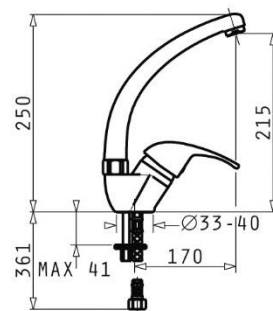

### BATERIE BUCĂTĂRIE SERENO CHROME

**Finisaj exterior**  
**Material corp**  
**Diametru corp (mm)**  
**Grad rotație pipă (°)**  
**Diametru cartuș**  
**Lungime racorduri flexibile (cm)**  
**Dimensiune racorduri flexibile (țoli)**  
**Tip aerator**  
**Presiune de lucru (bar)**  
**Debit apă / min la o presiune de 3bar**  
**Nivel zgomot (dB):**  
3bar  
5bar  
**Garanție\***

**Crom**  
**Alamă**  
**50**  
**360**  
**40**  
**35**  
**1/2"**  
**General**  
**1 – 5bar**  
**23litri**  
**17-18dB**  
**21-22dB**  
**5 ani**

Garanția de 5 ani se referă la corpul bateriei, finisajul, cartușul, racordurile beneficiază de o garanție de 1 an.