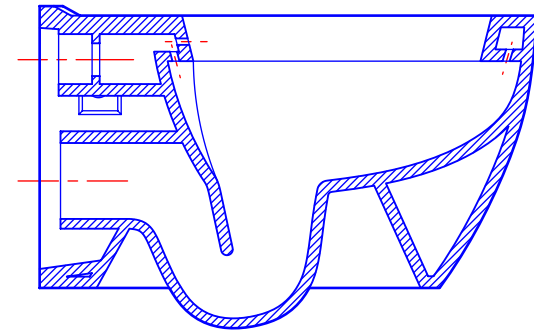

A-A KESİTİ

REVİZYON NO	TARİH	REVİZYON KODU	AÇIKLAMA
1			
2			
3			

MALZEME	Vitreous Chine	ÜRÜN AĞIRLIĞI (kg)	24,5
ÜRÜN ADI	Asma Klozet	İSİM	TARİH
ÜRÜN KODU	0187	ÇİZEN	Kemal E. 22.03.10
ÇİZİM NO		KONTROL	Besim Ö. 30.03.10
		SORUMLU USTA	Hüseyin Ç. 31.03.10
		BAŞLANGIÇ VE BİTİŞ TARİHİ	22.03.10 29.04.10
		NOT: Ölçüler mm. olarak alınmıştır. Ürün ağırlığı mamüle göre değişkenlik gösterdiği için ortalama bir değer alınmıştır.	
		İŞ EMRİ :	
		STANDART	
		BOYUT A	4
		ÖLÇEK	1/8