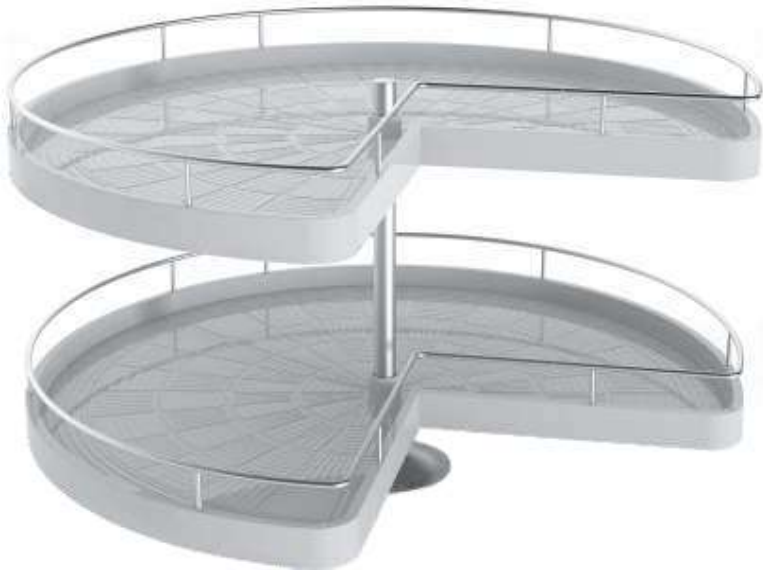

Sistem rotativ 3/4 - Girevoli 375

Girevoli cos rotativ 3/4 reprezintă soluția perfectă pentru optimizarea spațiului mobilierului de colț pe două niveluri.

Caracteristici:

- Adâncime minimă de instalare 820 mm
- Lățime 800 mm
- Înălțime minimă de instalare 500 mm
- Încărcare totală 20kg
- Tăvi din plastic

Setul conține:

- 2 tăvi
- 1 bară fixare
- Instrucțiuni montaj

Art.	A
375-49	490
375-70	700
375-80	800