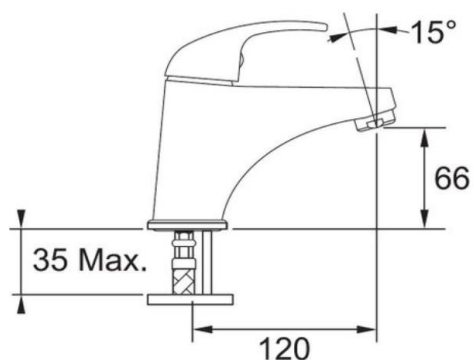

Sediu :	Bulevardul Biruintei Nr 98
Tel/fax :	Fax:+4021 350 15 51/+4021 350 15 50

**FRANKE**

**BATERIE BAIE LAVOAR PLATINO**

Cod SAP	11150941
Cod FUN	113.0155.505
COD EAN	8681062181764

**Caracteristici Baterie:**