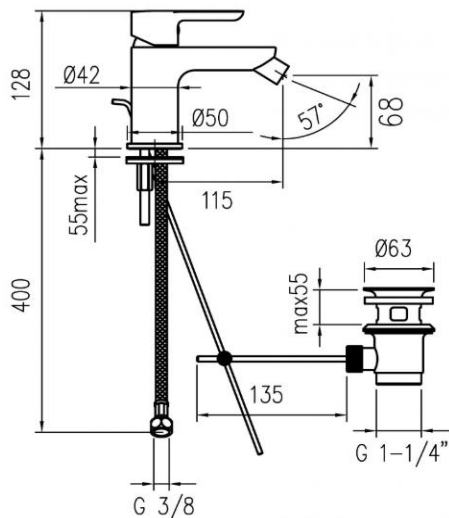

Sediu :	Bulevardul Biruintei Nr 98
Tel/fax :	Fax:+4021 350 15 51/+4021 350 15 50

FRANKE

BATERIE BIDEU VENUS

Cod SAP	11155236
Cod FUN	239.0000.005
COD EAN	8018014860611

Caracteristici Baterie:

Tip	Monocomanda
Jet	Reglabil
Cartus	FRANKE Widd®
Material	Alama
Tip aerator	Anticalcar M 22 x 1
Surgere	1 1/4"
Furtune	Flexibile inox Ø 3/8"
Garantie	5 ani