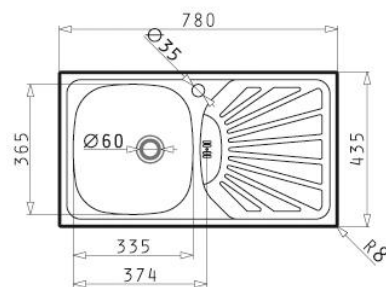

FIȘĂ TEHNICĂ / DESCRIERE PRODUS

CHIUVEȚĂ BUCĂTĂRIE ET 78 ST

Finisaj

Tip material

Dimensiuni (mm)

Generale

Cuvă (e)

Decupaj blat

Adâncime cuvă (e) (mm)

Orientare cuvă (e)

Diametru valvă (e) (mm)

Preaplin

Poziție preaplin

Gaură pentru montarea bateriei

Diametru gaură de baterie (mm)

Tip valvă

Accesorii incluse

Garanție*

Lucios (Satin)

Oțel inoxidabil 18/10 (AISI 304)

780 x 435

335 x 435

760 x 415

150

Stânga

60

Da

Pe picurător

Da

Ø35

Standard, cu dop etanșizare din plastic

Valvă, sifon, cleme de fixare, garnitură etanșizare preinstalată