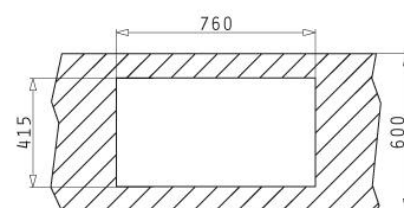

FIȘĂ TEHNICĂ / DESCRIERE PRODUS

CHIUVEȚĂ BUCĂTĂRIE ET 78 ST

Finisaj

Tip material

Dimensiuni (mm)

Generale

Cuvă (e)

Decupaj blat

Adâncime cuvă (e) (mm)

Orientare cuvă (e)

Diametru valvă (e) (mm)

Preaplin

Poziție preaplin

Gaură pentru montarea bateriei

Diametru gaură de baterie (mm)

Tip valvă

Accesorii incluse

Garanție*

Lucios (Satin)

Oțel inoxidabil 18/10 (AISI 304)

780 x 435

335 x 435

760 x 415

150

Stânga

60

Da

Pe picurător

Da

Ø35

Standard, cu dop etanșizare din plastic

Valvă, sifon, cleme de fixare, garnitură etanșizare preinstalată