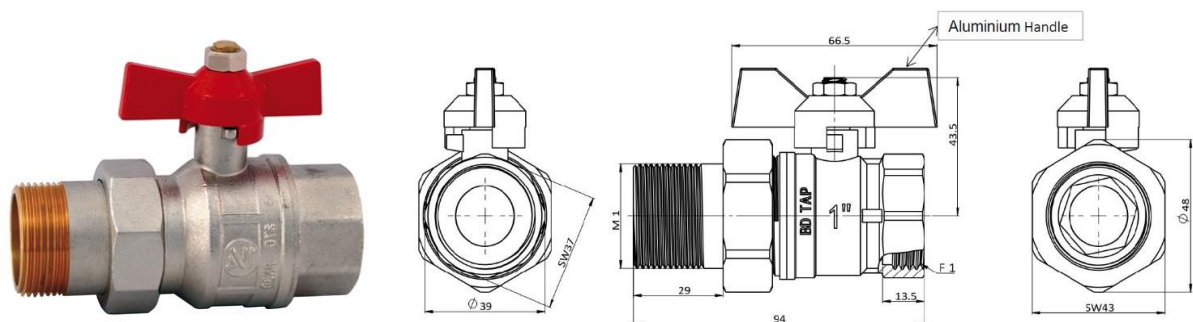

ROBINET ALAMA CU OLANDEZ MF

Size	Greutate g	H1 mm	FILET mm	L mm
1/2"	166	34.5	18.0	68.0
3/4"	244	37.0	23.7	76.0
1"	430	43.5	29.0	94.0

Denumire	ROBINETI ALAMA CU OLANDEZ MF
Temperatura de lucru	-10°C-100°C
Presiune de lucru maxima	25 BAR
Material	Alama CW617N
Culoare	Nichel
Filet	acc. ISO 228 (BS 2779)
Domeniu de utilizare	Instalatie sanitara
Locație de utilizare	Instalatie sanitara
Garanție	12 luni

Dimensiune	Cod articol	Greutate g	Greutate g	Greutate g
1/2"	11115458			
3/4"	11119643			
1"	11125751			

*Imaginea produsului si caracteristicile tehnice pot diferi