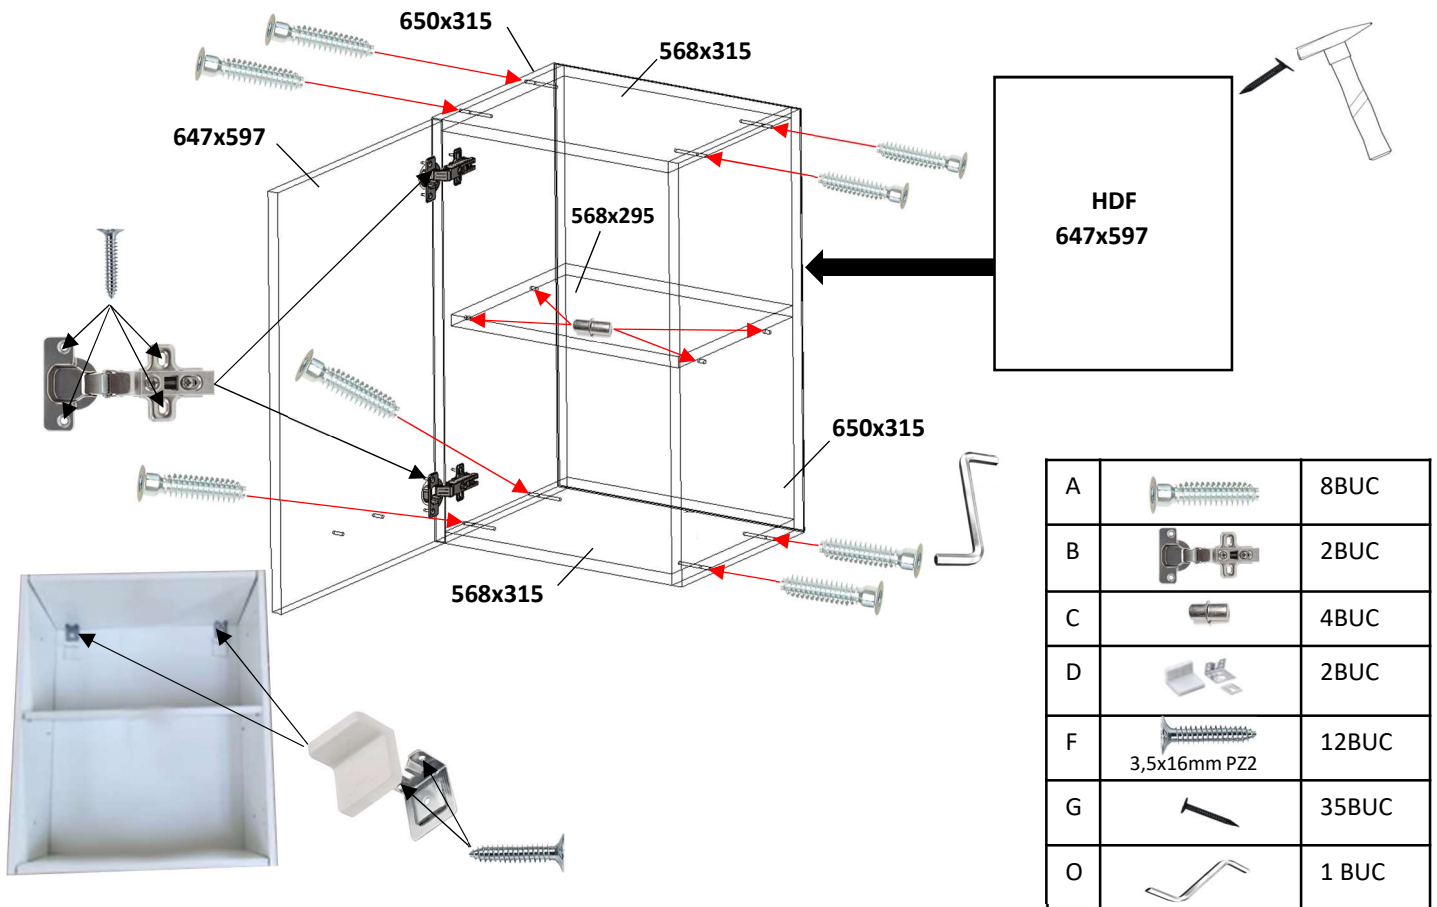

Unelte Necesare:

Surubelnita

Ciocan

Imbus

Se recomanda montarea produsului in minim doua persoane.

1

MODUL SUPERIOR 1 (60cm)

ATENȚIE !!!

ÎNAINTE DE A FIXA HDF-UL SE VA FOLOSI O RULETA PENTRU A ADUCE ÎN VINCLU CORPUL.

**2**

MODUL SUPERIOR 2 (40cm)

ATENȚIE !!!

ÎNAINTE DE A FIXA HDF-UL SE VA FOLOSI O RULETA PENTRU A ADUCE ÎN VINCLU CORPUL.

3

MODUL SUPERIOR 3 (80cm)

ATENIE !!!

INAINTE DE A FIXA HDF-UL SE VA FOLOSI O RULETA PENTRU A ADUCE IN VINCLU CORPUL.

650x315

768x315

768x295

650x315

647x397

768x315