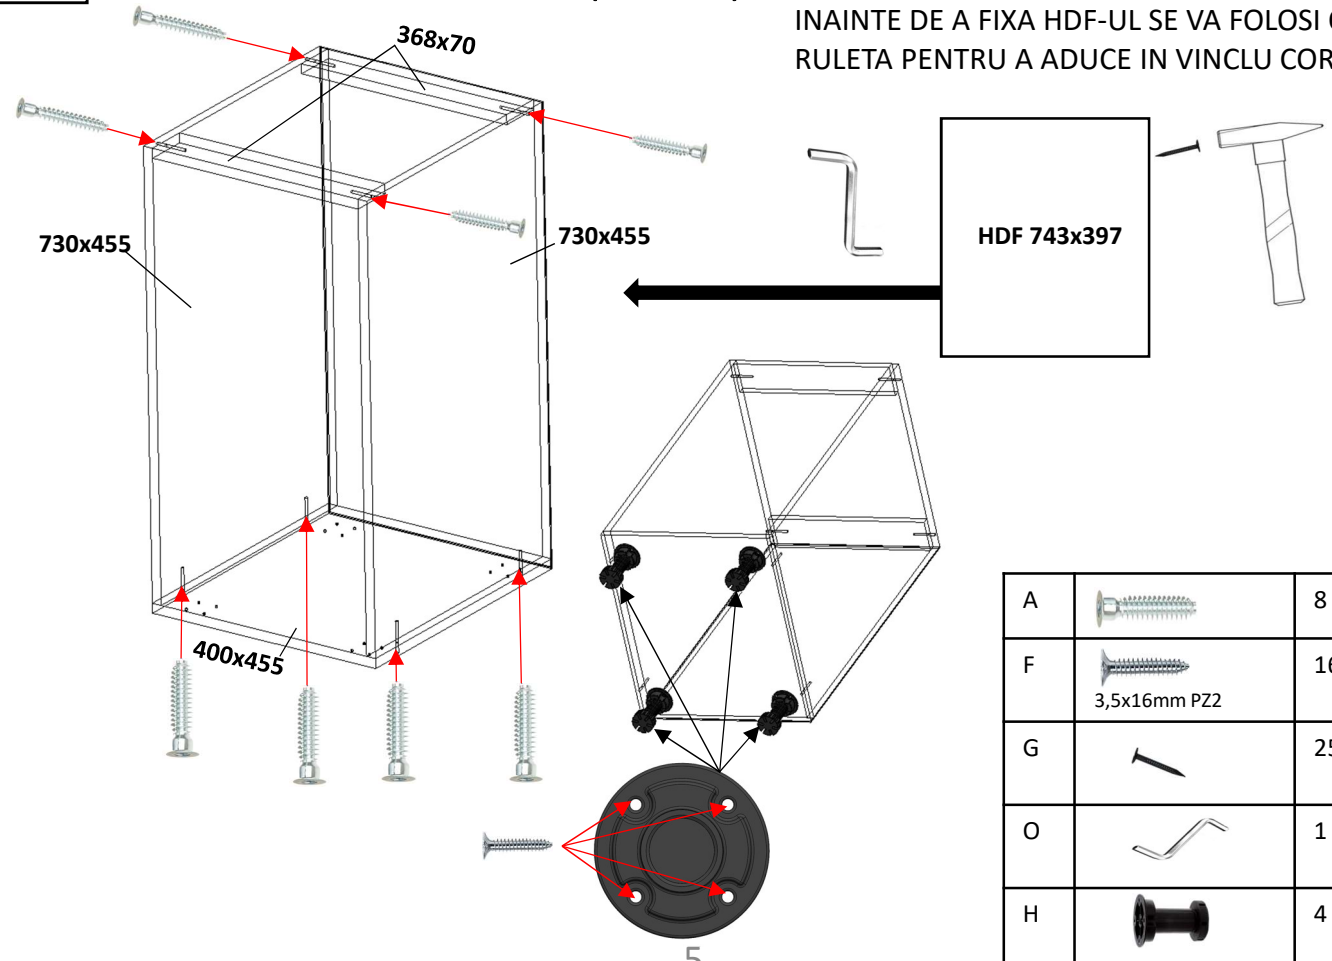

A		8BUC
B		4BUC
C		4BUC
D		2BUC
F	 3,5x16mm PZ2	20BUC
G		50BUC
O		1 BUC

5

ATENTIE !!! MODUL INFERIOR - 1 (60cm)

INAINTE DE A FIXA HDF-UL SE VA FOLOSI O RULETA PENTRU A ADUCE IN VINCLU CORPUL.

A		8 BUC
B		2 BUC
F	 3,5x16mm PZ2	24 BUC
O		1 BUC
H		4 BUC
G		35 BUC
C		4 BUC

6A

MODUL INFERIOR - 2 (40cm)

ATENTIE !!!

INAINTE DE A FIXA HDF-UL SE VA FOLOSI O RULETA PENTRU A ADUCE IN VINCLU CORPUL.

A		8 BUC
F	 3,5x16mm PZ2	16 BUC
G		25 BUC
O		1 BUC
H		4 BUC

6B

FIXARE GLISIERE

F	 3,5x16mm PZ2	24BUC
I		4 SET