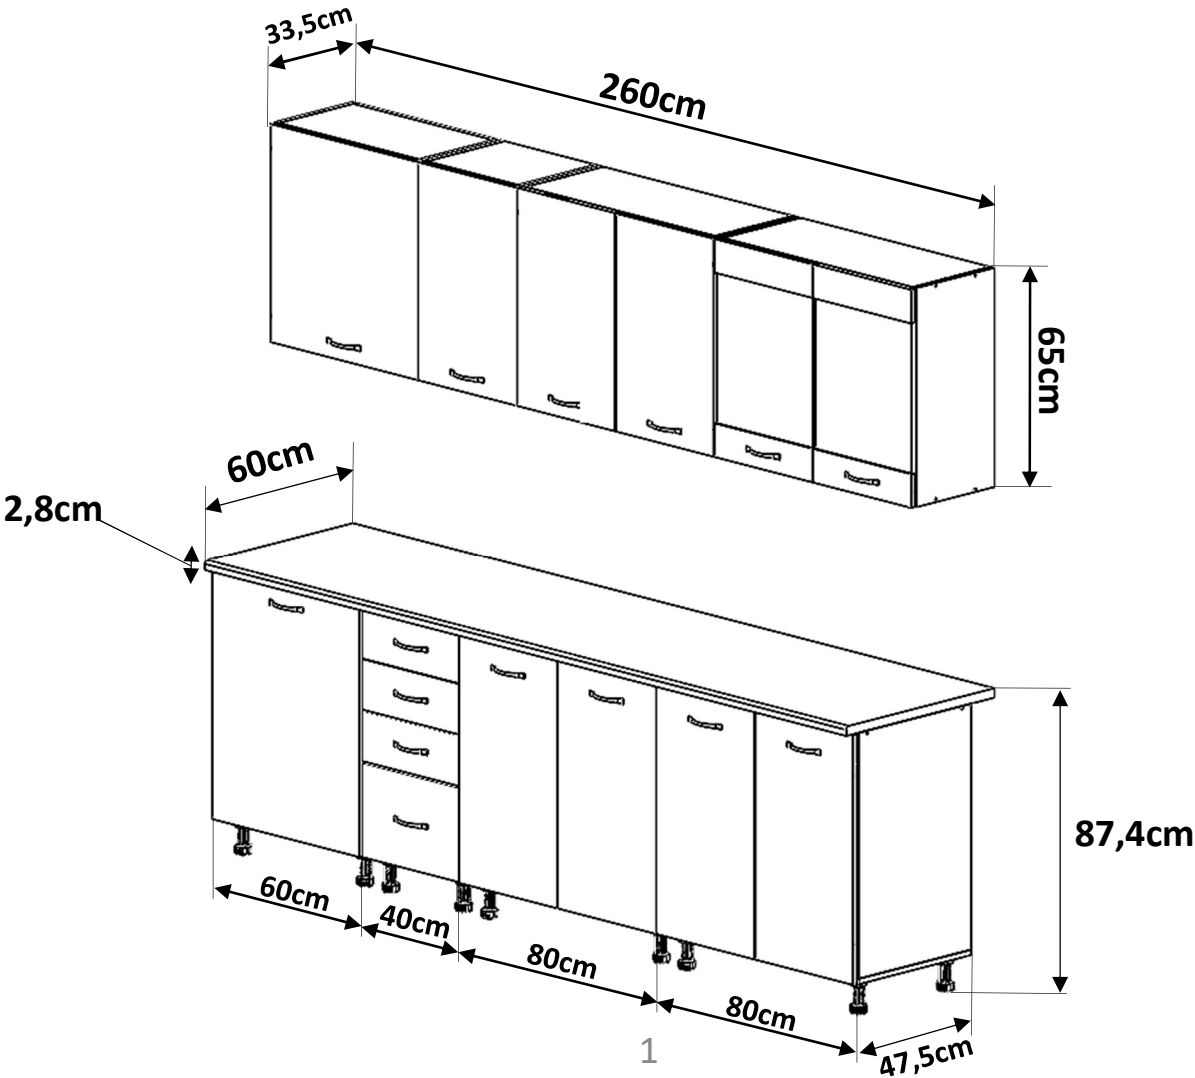

BUCATARIE CROMATICA 260cm

FERONERIE SI ACCESORII

A		EUROSURUB 5x50mm	64 BUC
B		BALAMA	22 BUC
C		SUPOORT POLITA	28 BUC
D		COLTAR PENTRU SUSPENDARE MOBILIER	8 BUC
E		HOLZSURUB 3,5x30mm PZ2	28 BUC
F		HOLZSURUB 3,5x16mm PZ2	220 BUC
G		CUIE	320 BUC
H		PICIOARE H100mm	16 BUC
I		GLISIERE SERTAR	4 SETURI
J		DEMONTABIL CU EXCENTRIC	8 SETURI
K		MANERE	15 BUC
L		SURUB 4x20mm	30 BUC
M		DIBLU LEMN	16 BUC
N		HOLZSURUB 3,5x50mm PZ2	16 BUC
O		CHEIE HEXAGONALA Z	1 BUC

650x315

768x315

768x295

650x315

647x397

768x315

647x397

HDF
797x647