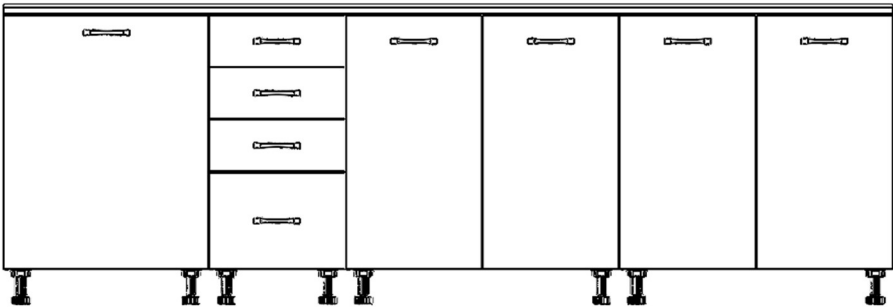

BUCATARIE CROMATICA 260cm

FERONERIE SI ACCESORII

A		EUROSURUB 5x50mm	64 BUC
B		BALAMA	22 BUC
C		SUPOORT POLITA	28 BUC
D		COLTAR PENTRU SUSPENDARE MOBILIER	8 BUC
E		HOLZSURUB 3,5x30mm PZ2	28 BUC
F		HOLZSURUB 3,5x16mm PZ2	220 BUC
G		CUIE	320 BUC
H		PICIOARE H100mm	16 BUC
I		GLISIERE SERTAR	4 SETURI
J		DEMONTABIL CU EXCENTRIC	8 SETURI
K		MANERE	15 BUC
L		SURUB 4x20mm	30 BUC
M		DIBLU LEMN	16 BUC
N		HOLZSURUB 3,5x50mm PZ2	16 BUC
O		CHEIE HEXAGONALA Z	1 BUC