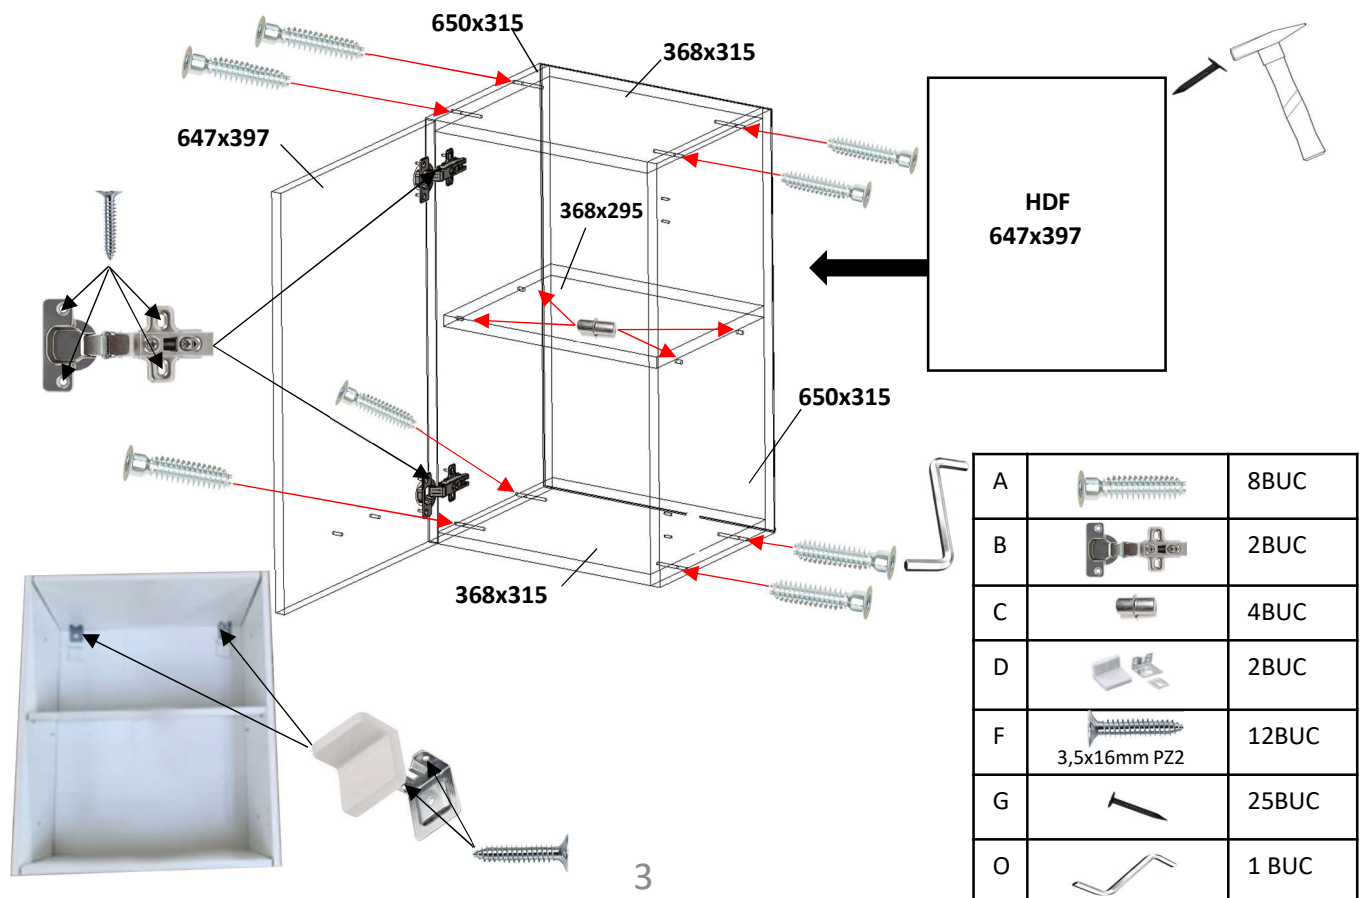

Unelte Necesare:

Surubelnita

Ciocan

Imbus

Se recomanda montarea produsului in minim doua persoane.

1

MODUL SUPERIOR 1 (60cm)

ATENȚIE !!!

ÎNAINTE DE A FIXA HDF-UL SE VA FOLOSI O RULETA PENTRU A ADUCE ÎN VINCLU CORPUL.

**2**

MODUL SUPERIOR 2 (40cm)

ATENȚIE !!!

ÎNAINTE DE A FIXA HDF-UL SE VA FOLOSI O RULETA PENTRU A ADUCE ÎN VINCLU CORPUL.

3

MODUL SUPERIOR 3 (80cm)

ATENIE !!!

INAINTE DE A FIXA HDF-UL SE VA FOLOSI O RULETA PENTRU A ADUCE IN VINCLU CORPUL.

650x315

768x315

768x295

650x315

647x397

768x315