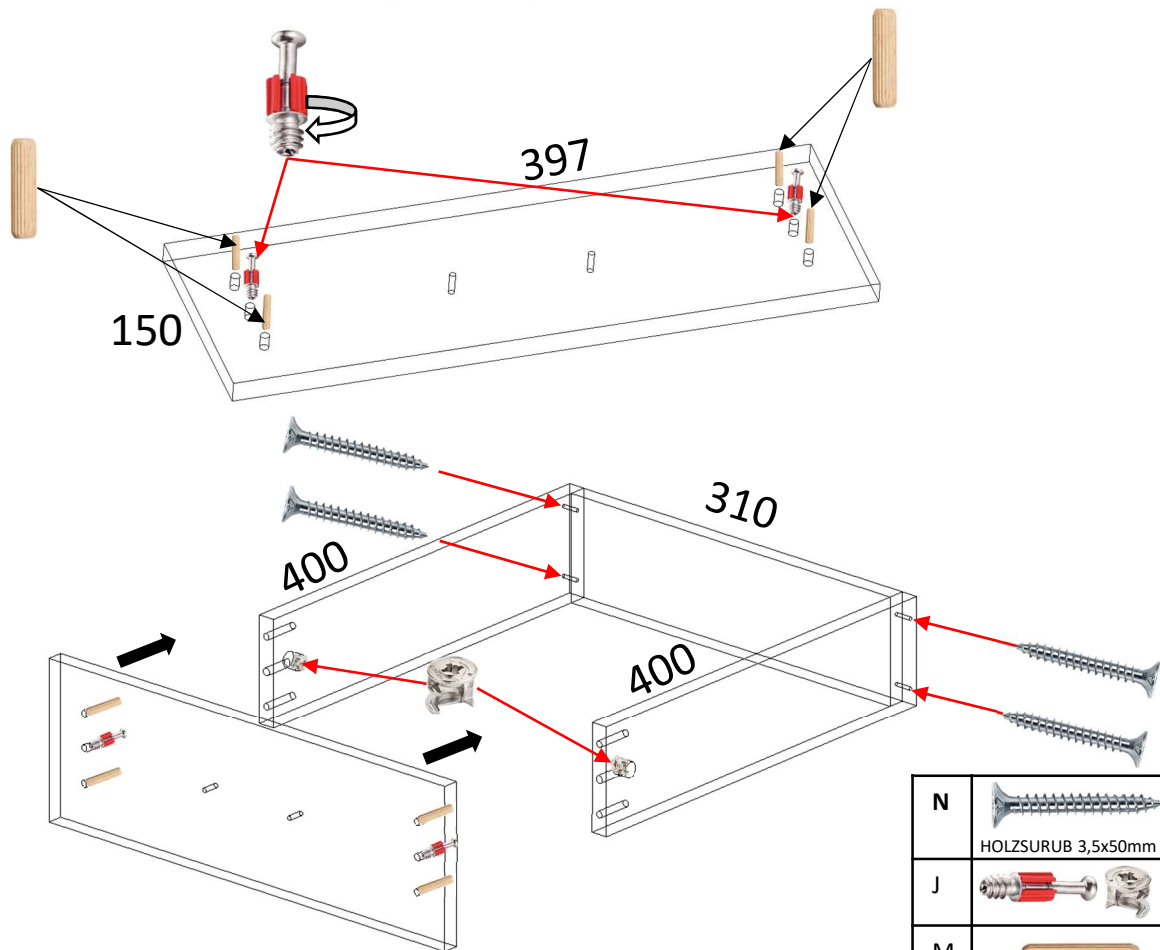

SERTARE SUS - 3BUC

N	HOLZSURUB 3,5x50mm PZ2	12 BUC
J		6 SETURI
M		12 BUC