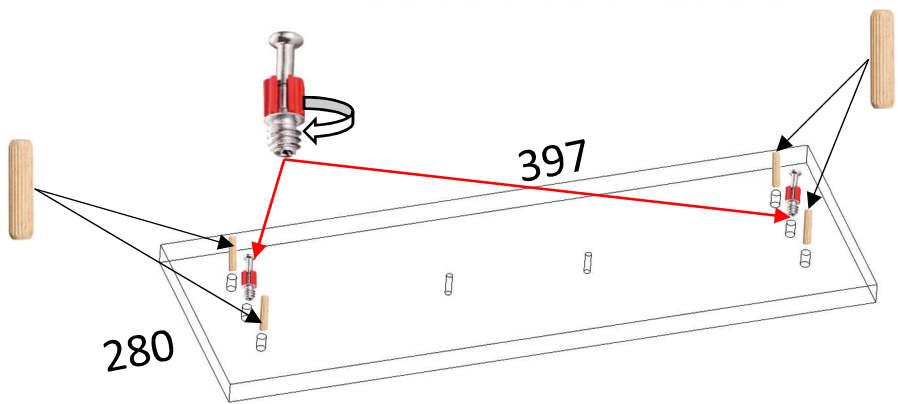

N	 HOLZSURUB 3,5x50mm PZ2	4 BUC
J		2 SETURI
M		4 BUC

8B

SERTARE JOS – 1 BUC
FIXARE HDF SI GLISIERE

F	 3,5x16mm PZ2	7BUC
I		1SET

9

MODUL INFERIOR - 3, 4 (80cm) 2BUC

ATENȚIE !!!

INAINTE DE A FIXA HDF-UL SE VA FOLOSI O RULETA PENTRU A ADUCE IN VINCLU CORPUL.