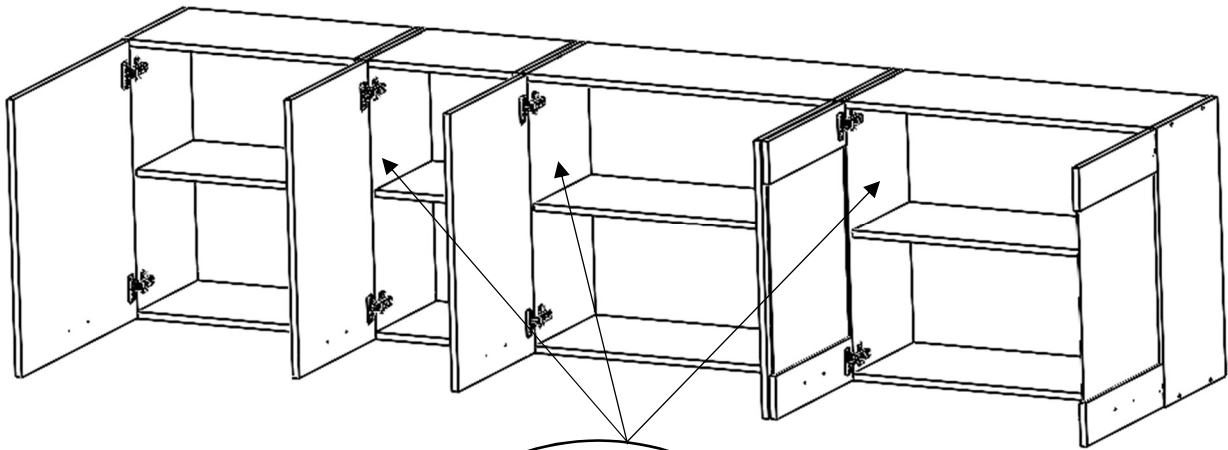

10

FIXARE MODULE SUPERIOARE

ATENȚIE! SE ALINIAZA MODULELE SI SE FIXEAZA CU HOLZSURUBURI.

E		6BUC

11

FIXARE MODULE INFERIOARE

ATENȚIE! SE ALINIAZA MODULELE SI SE FIXEAZA CU HOLZSURUBURI.