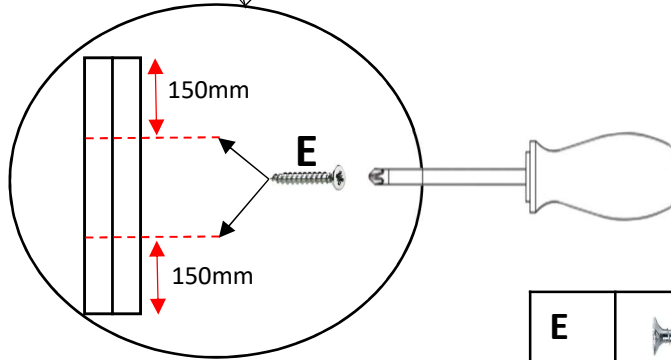

10

FIXARE MODULE SUPERIOARE

ATENȚIE! SE ALINIAZA MODULELE SI SE FIXEAZA CU HOLZSURUBURI.

E		6BUC

11

FIXARE MODULE INFERIOARE

ATENȚIE! SE ALINIAZA MODULELE SI SE FIXEAZA CU HOLZSURUBURI.