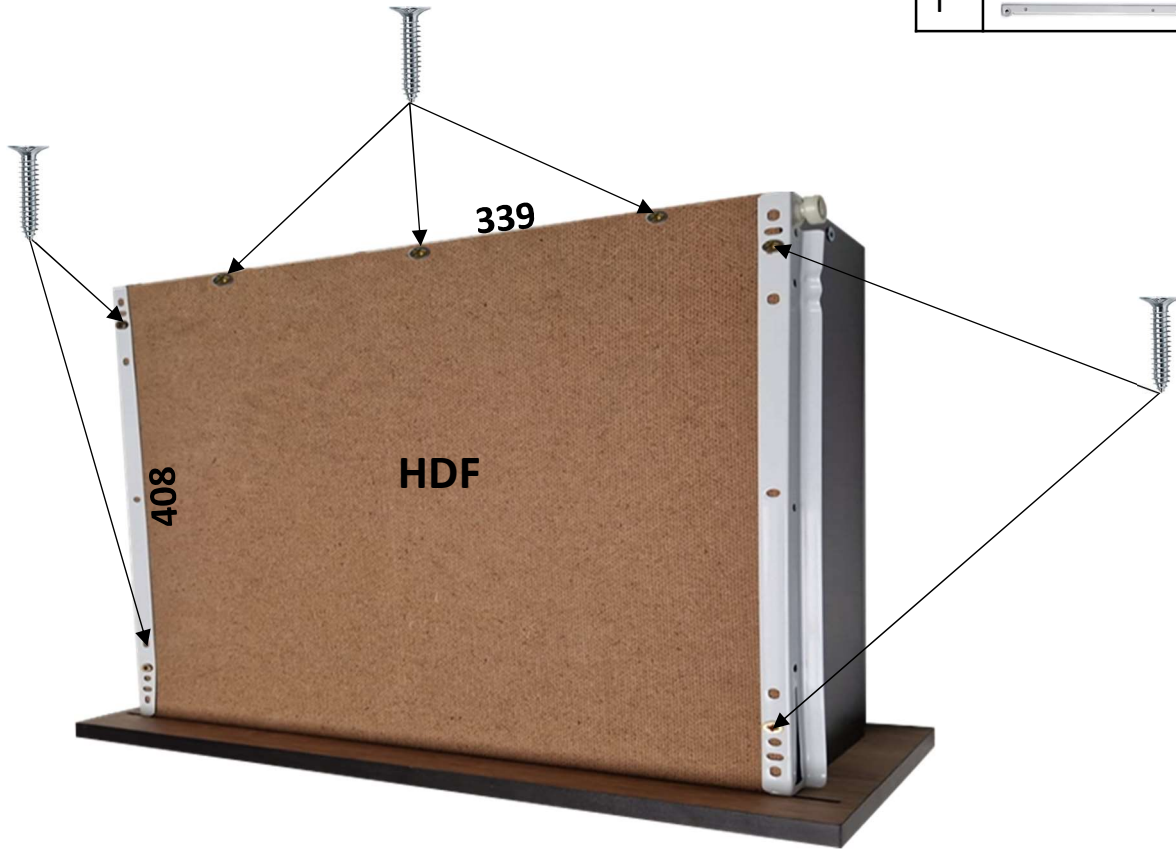

N	 HOLZSURUB 3,5x50mm PZ2	4 BUC
J		2 SETURI
M		4 BUC

8B

SERTARE JOS – 1 BUC
FIXARE HDF SI GLISIERE

F	 3,5x16mm PZ2	7BUC
I		1SET

9

MODUL INFERIOR - 3, 4 (80cm) 2BUC

ATENȚIE !!!

INAINTE DE A FIXA HDF-UL SE VA FOLOSI O RULETA PENTRU A ADUCE IN VINCLU CORPUL.