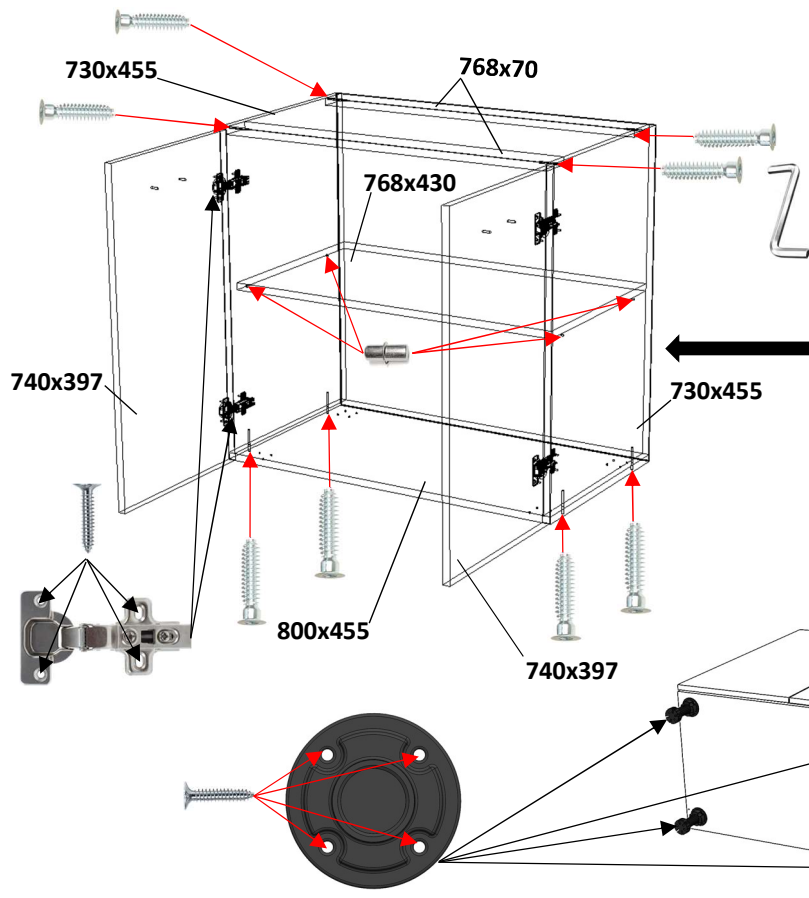

N	 HOLZSURUB 3,5x50mm PZ2	4 BUC
J		2 SETURI
M		4 BUC

8B

SERTARE JOS – 1 BUC
FIXARE HDF SI GLISIERE

F	 3,5x16mm PZ2	7BUC
I		1SET

9

MODUL INFERIOR - 3, 4 (80cm) 2BUC

ATENȚIE !!!

INAINTE DE A FIXA HDF-UL SE VA FOLOSI O RULETA PENTRU A ADUCE IN VINCLU CORPUL.