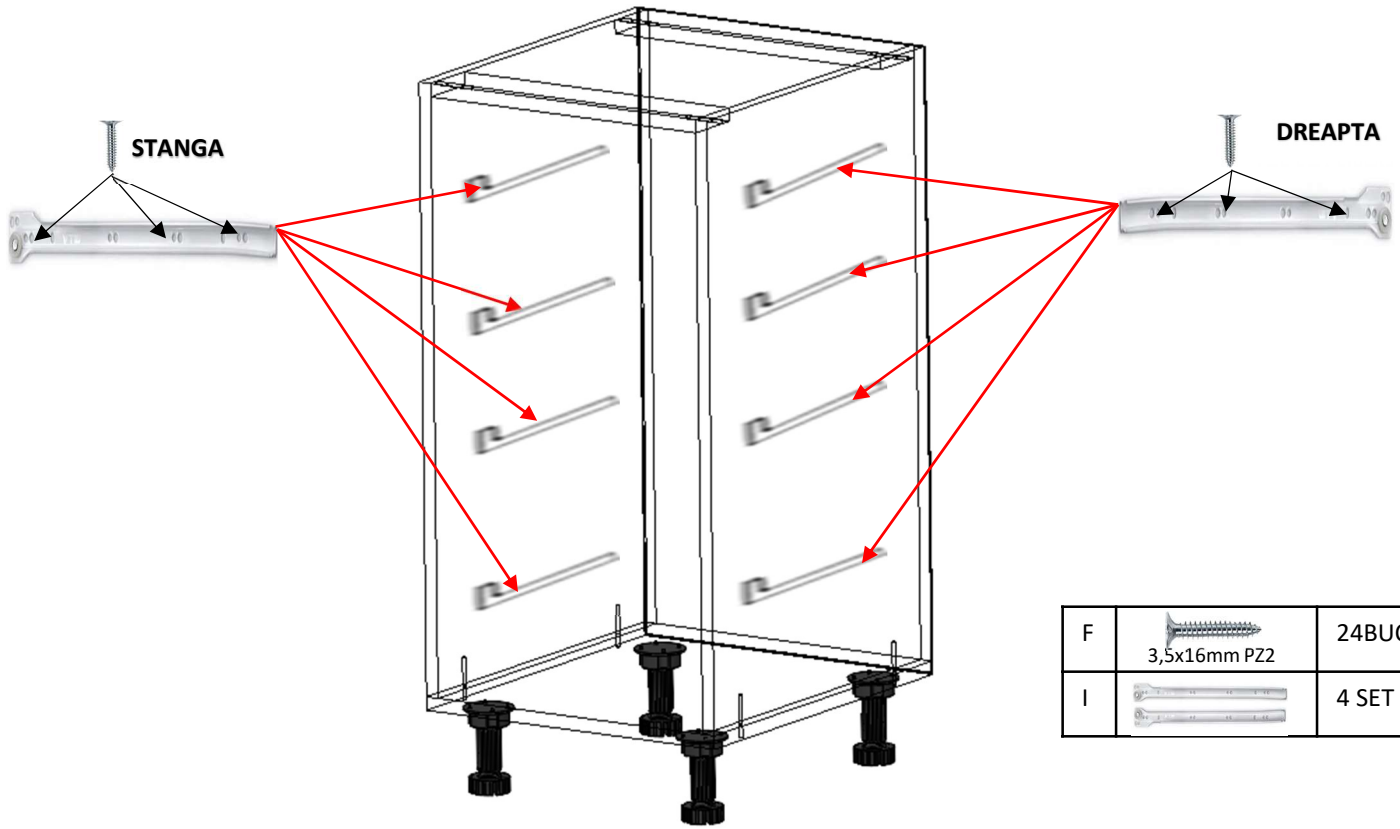

6A

MODUL INFERIOR - 2 (40cm)

ATENTIE !!!

INAINTE DE A FIXA HDF-UL SE VA FOLOSI O RULETA PENTRU A ADUCE IN VINCLU CORPUL.

A		8 BUC
F	 3,5x16mm PZ2	16 BUC
G		25 BUC
O		1 BUC
H		4 BUC

6B

FIXARE GLISIERE

F	 3,5x16mm PZ2	24BUC
I		4 SET