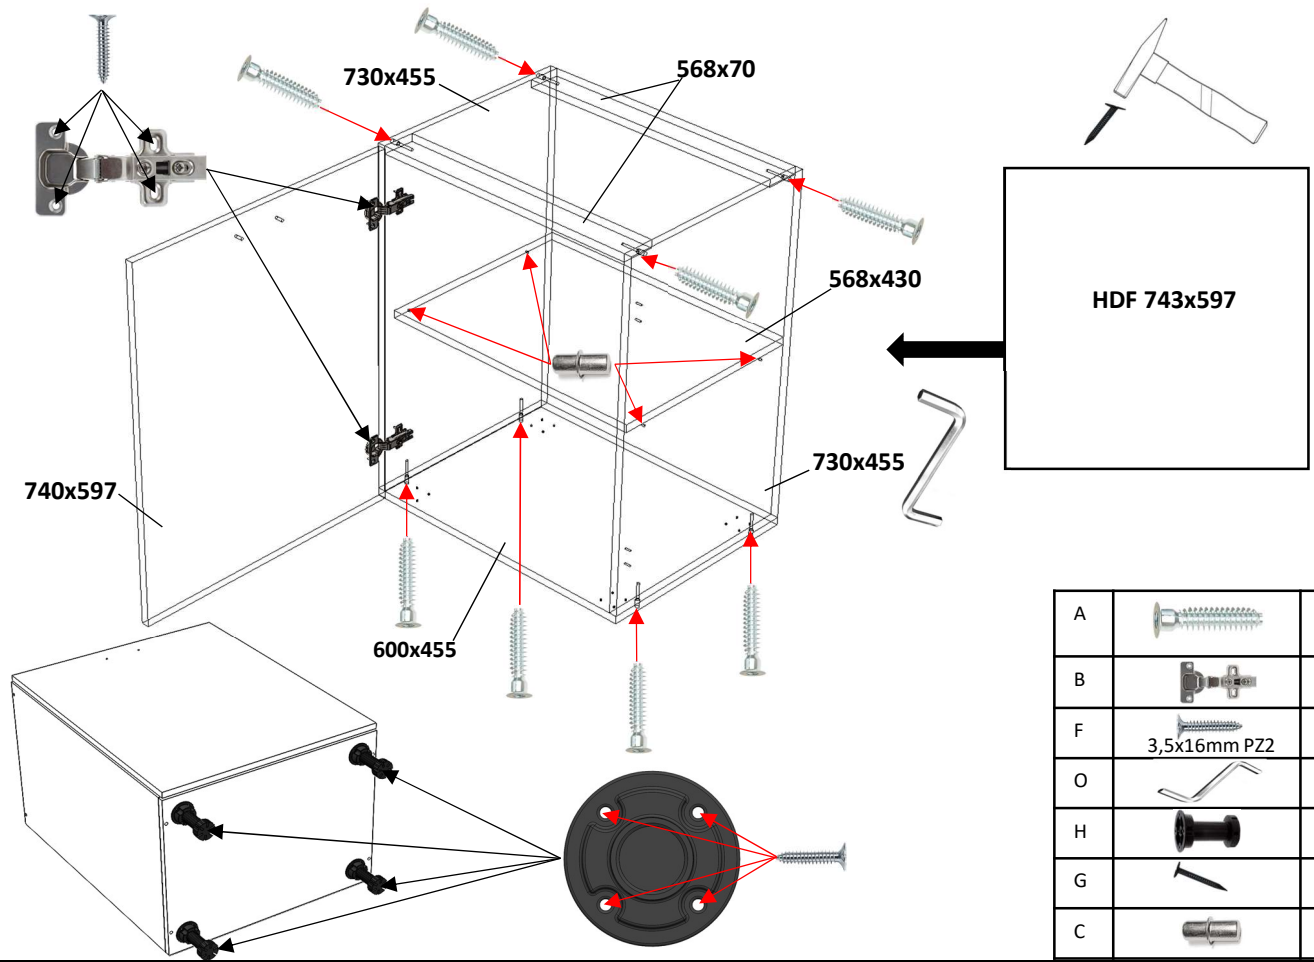

650x315

768x315

768x295

650x315

647x397

768x315

647x397

HDF
797x647

A		8BUC
B		4BUC
C		4BUC
D		2BUC
F	 3,5x16mm PZ2	20BUC
G		50BUC
O		1 BUC

5

ATENTIE !!! MODUL INFERIOR - 1 (60cm)

INAINTE DE A FIXA HDF-UL SE VA FOLOSI O RULETA PENTRU A ADUCE IN VINCLU CORPUL.

A		8 BUC
B		2 BUC
F	 3,5x16mm PZ2	24 BUC
O		1 BUC
H		4 BUC
G		35 BUC
C		4 BUC