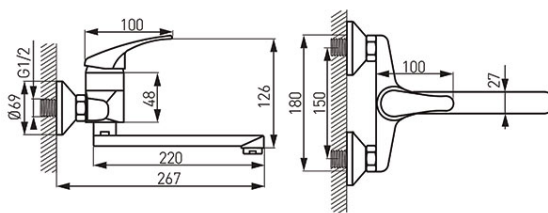

Kod: **BBC5**

Baterie perete bucătărie Basic

- cartuş ceramic
- montare pe perete
- regulator debit M24x1
- racord excentric G $\frac{1}{2}$ distanță 150 ± 20 mm
- pipă mobilă
- crom
- garanție 2 ani