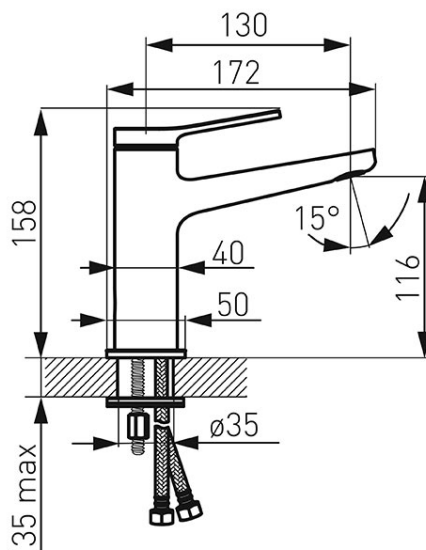

Cod: **BSC2**

Stratos - baterie stativă lavoar

Ambalare cutie: **1, produs cu cod de bare**

- cartuş ceramic
- montare cu un singur orificiu
- ventil de scurgere metalic de tip click-clack D1 1/4"
- aerator M24x1
- racorduri flexibile de conectare D3/8" - M10x1
- crom