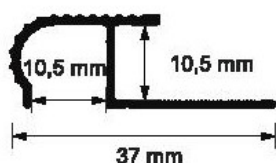

AL

S81

PROFIL DE TERMINAȚIE – ÎNCORPORABIL

ROTUND

BUILT-IN STAIR NOSING PROFILE

ROUNDED

TREPPENKANTENPROFILE ZUM EINBAUEN

VIERTELKREIS

2,5 m
20 buc/pcs/stück

(RO) Profilele încorporabile pentru trepte se folosesc la treptele placate cu gresie. Acestea protejează marginile treptelor de deteriorări și le conferă un finisaj elegant. Profilul este prevăzut cu striații, astfel având și rol antiderapant.