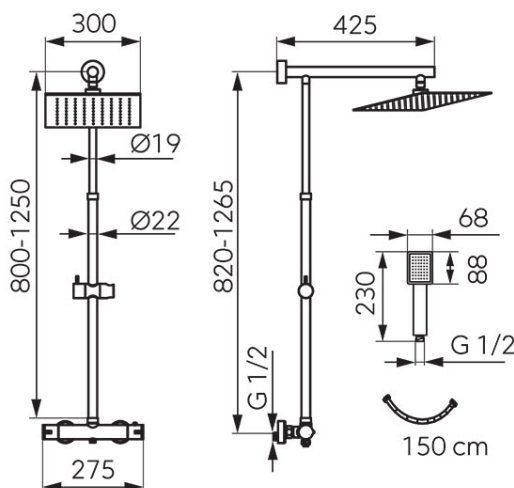

Kod: NP75SQ-TRV7U-BL

Trevi Square Black - sistem de dus cu baterie termostatata

<https://www.ferro.ro/produs-6194-NP75SQTRV7UBL.html>Cena brutto: **1 269,59zł**Opakowanie jednostkowe: **1, z kodem kreskowym umożliwiające sprzedaż detaliczną**

- Dus fix:
 - bara metalica dus reglabila 800 - 1250 mm
 - set fixare cu inaltime reglabila
 - cap dus SLIM din inox de 300x300 mm
 - brat dus incastrat in perete
 - FerroEasyClean - sistem de indepartare usoara a depunerilor de calcar
- Dus mobil:
 - para dus dreptunghiulara: 68x88 mm
 - para dus cu 1 functie: ploaie
 - FerroEasyClean - sistem de indepartare usoara a depunerilor de calcar
 - furtun de dus 150 cm cu impletitura metalica
- Baterie termostatata:
 - cartus termostatic
 - comutator ceramic integrat cap dus- para dus
 - Safe Stop 38°C - blocaj apa calda
 - montare pe perete
 - racorduri excentrice D1/2"
 - distanta 150 ± 20 mm
 - racord dus fix D3/4" - iesire superioara • racord para dus D1/2" - iesire inferioara
- negru