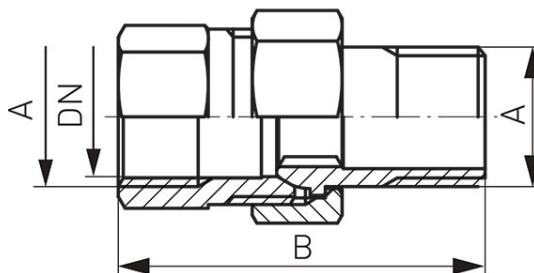

Kod: **SG**

Hollender îmbinare țevi alamă fără O-ring

<https://www.ferro.ro/produs-2223-SG.html>

Cod	Hollender îmbinare țevi alamă fără O-ring	DN	A cal	B mm	Ambalare individual
SG1	3/8"	15	3/8	41,5	1
SG2	1/2"	20	1/2	45,7	1
SG3	3/4"	25	3/4	50,5	1
SG7	1"	30	1	59	1
SG9	5/4"	35	5/4	64	1