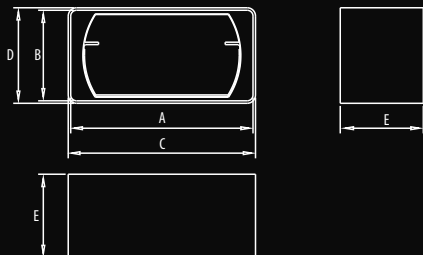

D/LPP

[110x55]

RYSUNEK TECHNICZNY / TECHNICAL DRAWING / ЧЕРТЕЖ

WYMIARY / DIMENSIONS / РАЗМЕРЫ

	A	B	C	D	E
D/LPP 110x55	110	55	113	58	50

SPOSÓB MONTAŻU / INSTALLATION METHODS / РАЗМЕРЫ

Łącznik kanałów płaskich z przepustnicą
Flat duct connector with damper
Соединитель плоских каналов с клапаном

Wersje standardowe
Standard versions / Стандартные исполнения
007-0306 D/LPP 110x55