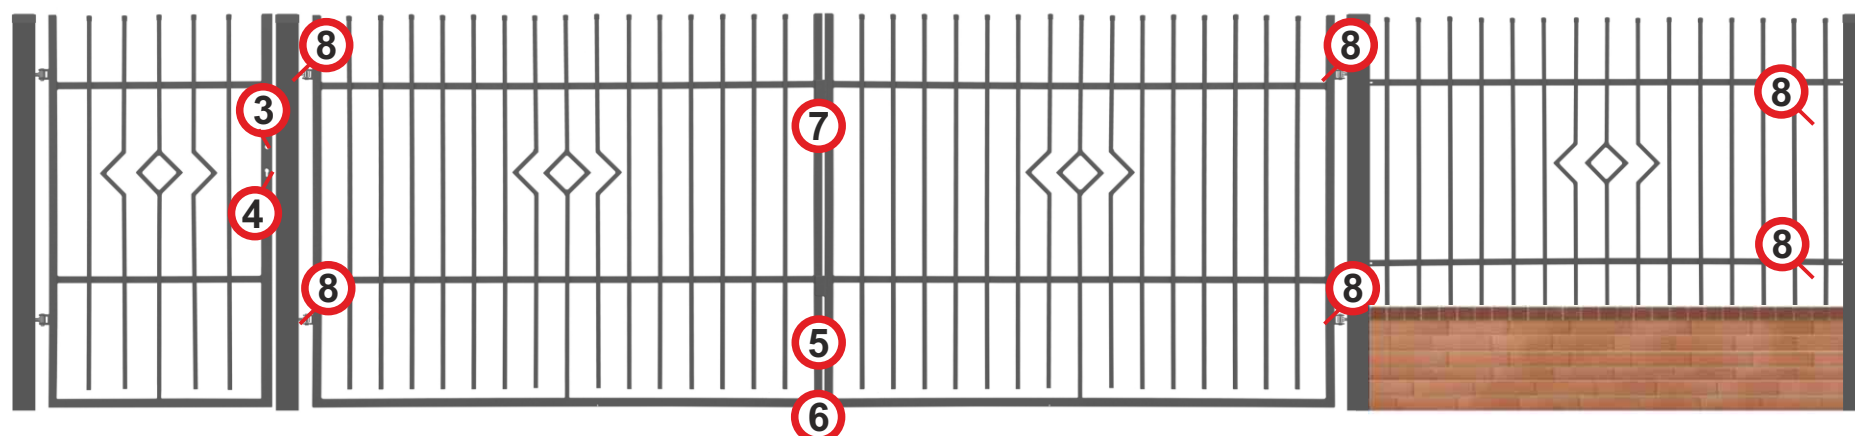

ACCESORII INSTALARE

1 PLACA CU PIULITA

5 ZAVOR INFERIOR

2 SUPORT PANOU "O"

6 OPRITOR POARTA DUBLA

3 SET ACESORII PORTITA

7 ZAVOR SUPERIOR

4 OPRIREA DE PORTITA

8 SUPORT PANOU "T"