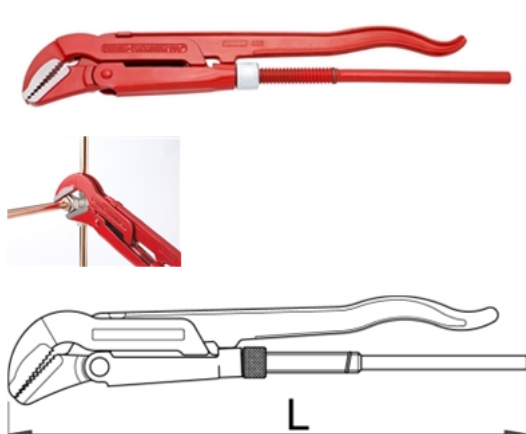

Clesti de tevi cu gura la 45° mdel Suedez - 481/6

Descriere

- material:crom vanadiu
- tratat complet
- vopsit rosu
- falci danturate tratate prin inductie
- in conformitate cu standardul DIN 5234 forma B

Utilizare

- strangerea, rotirea sau ancorarea suruburilor,piulitelor si flanselor

Date Tehnice

Barcode	⊘	mm	L	Weight	Box	Hand	
601495	1/2"	35	265	480	1D	1	-
601496	1	45	335	815	1D	1	-
601497	1.1/2"	55	430	1380	1D	1	-
601498	2	70	555	2330	1D	1	-
601499	3	95	700	4300	1D	1	-