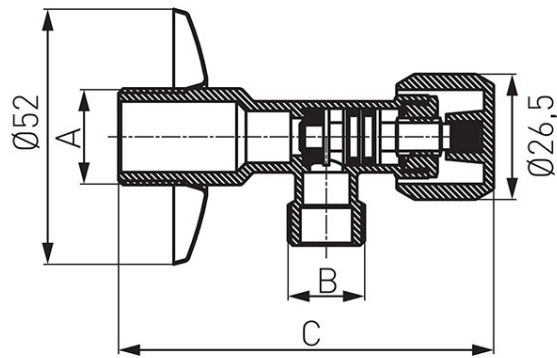

**Kod: Z12\*G**

Robinet colțar cu acționare tip ventil și manetă metalică

<https://www.ferro.ro/produs-4357-Z12G.html>

- Apă,
- T max: 100°C,
- P max: 10bar,
- crom

Cod	Robinet	DN	A [cal]	B [mm]	C [mm]	
Z1212G	1/2"x1/2"	8	G1/2	G1/2	93	1
Z1234G	1/2"x3/4"	8	G1/2	G3/4	93	1
Z1238G	1/2"x3/8"	8	G1/2	G3/8	93	1
Z1238MG Nou!	1/2"x3/8" cu racord țevă cupru Ø10 mm	8	G1/2	G3/8	93	1