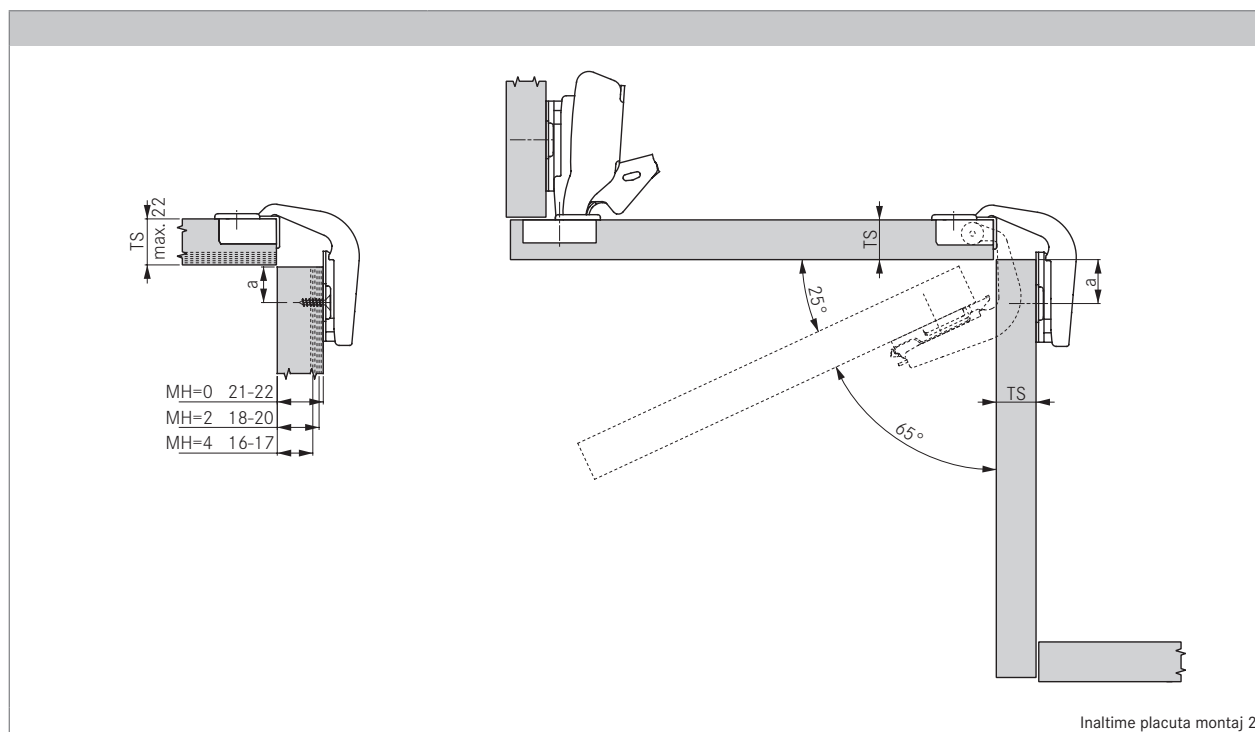

## CAPAC MASCARE

	Denumire	Imprimat/Embosat	Articol nr.
	Capac acoperire brat balama, otel, scurt, nichelat, neimprimat Compatibil cu Soft-close	La cerere	<b>F069073570</b>

## ACCESORII

	Denumire	Articol nr.		Denumire	Articol nr.
	Holtzsurub cap inecat Ø 3.5 x 15 mm	<b>F146073976</b>			

Nexis Slide-on placute de montaj	272
Accesorii	276

Informatii tehnice	278
Scule necesare montaj	364

## COTE MONTAJ

Toate dimensiunile sunt in milimetri

## DIMENSIUNI CUPA