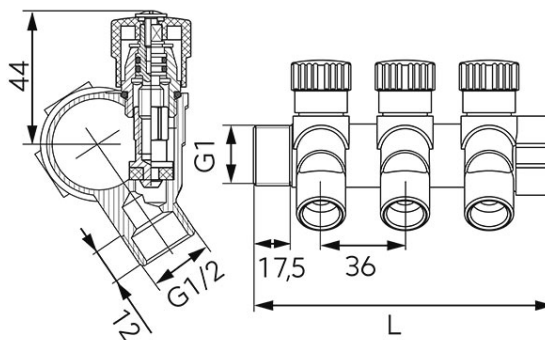

Cod: RDW250xxx

Distribuitor sanitar de tip RDW250 1"x1/2"

- bară repartitoare 2-4 - intrare 1", 1 buc.
- robinete de închidere
- rozete albastre și roșii incluse
- presiune nominală: 10 bar
- temperatura maximă de lucru: 110°C
- FĂRĂ NICHEL - suprafața robinetului care intră în contact cu apa nu conține nichel alama
- CW617N-4MS - cu conținut redus de plumb și nichel
- agent de lucru: apă, glicol 50%
- garanție 15 ani

Cod	Distribuitor	L [mm]	Ambalare cutie	Ambalare bax
RDW250200	1"x1/2" - 2 căi	95	1	-
RDW250300	1"x1/2" - 3 căi	131	1	-
RDW250400	1"x1/2" - 4 căi	167	1	-

* Preturile de pe site reprezintă valori recomandate de referință ale produselor. Aceste preturi nu aduc atingere în niciun fel libertății comercianților de a-și stabili propria politică de preturi.