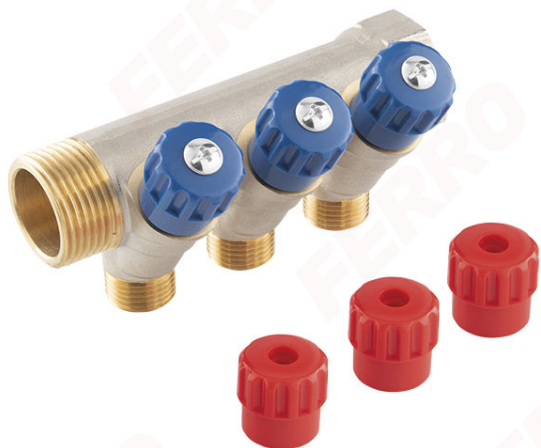

Cod: RDW250xxx

Distribuitor sanitar de tip RDW250 1"x1/2"

- bară repartitoare 2-4 - intrare 1", 1 buc.
- robinete de închidere
- rozete albastre și roșii incluse
- presiune nominală: 10 bar
- temperatura maximă de lucru: 110°C
- FĂRĂ NICHEL - suprafața robinetului care intră în contact cu apa nu conține nichel alama
- CW617N-4MS - cu conținut redus de plumb și nichel
- agent de lucru: apă, glicol 50%
- garanție 15 ani

Cod	Distribuitor	L [mm]	Ambalare cutie	Ambalare bax
RDW250200	1"x1/2" - 2 căi	95	1	-
RDW250300	1"x1/2" - 3 căi	131	1	-
RDW250400	1"x1/2" - 4 căi	167	1	-

* Preturile de pe site reprezintă valori recomandate de referință ale produselor. Aceste preturi nu aduc atingere în niciun fel libertății comercianților de a-și stabili propria politică de preturi.