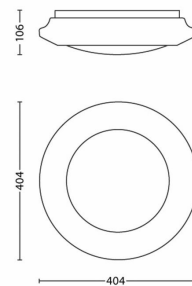

PHILIPS
myLiving
Lampă de plafon
Cinnabar 4000 K
alb
LED